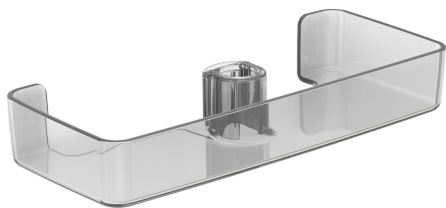

EAN: 4057304002618
static.hansa.com/44730100

- Soluzioni doccia
- Accessori
- Trasparente
- Portasapone

Dati tecnici