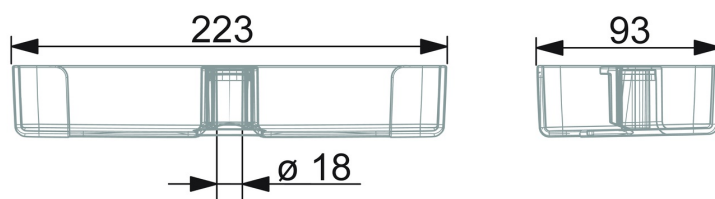

EAN: 4057304002618
static.hansa.com/44730100

- Soluzioni doccia
- Accessori
- Trasparente
- Portasapone

Dati tecnici