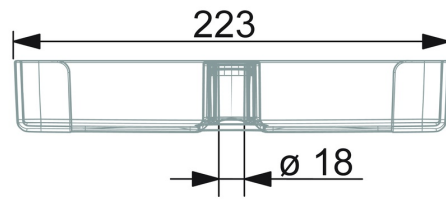

EAN: 4057304002618
static.hansa.com/44730100

- Dusche
- Zubehör
- Transparent
- Seifenschale

Technische Daten