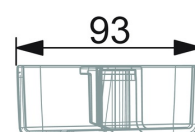

EAN: 4057304002618
static.hansa.com/44730100

- Řešení pro sprchy
- Příslušenství
- Průhledná
- Mýdelník

Technické údaje