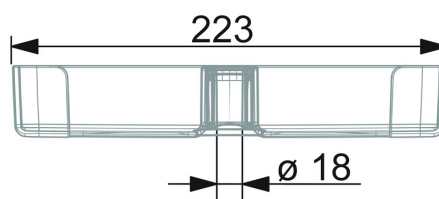

EAN: 4057304002618
static.hansa.com/44730100

- Řešení pro sprchy
- Příslušenství
- Průhledná
- Mýdelník

Technické údaje