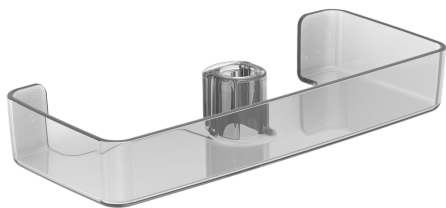

EAN: 4057304002618
static.hansa.com/44730100

- Řešení pro sprchy
- Příslušenství
- Průhledná
- Mýdelník

Technické údaje