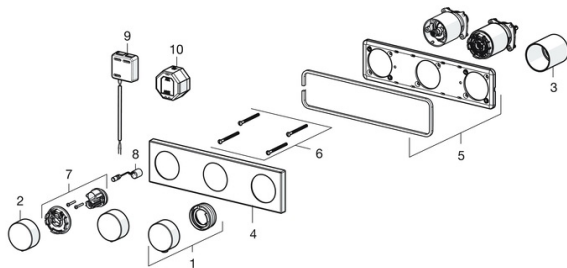

Náhradné diely

SP44729503

	Názov	Kód
1	Rukoväť regulátora teploty	59914360
2	Rukoväť regulátora prietoku vody	59914361
3	Klzné puzdro	59914362
4	Krycí diel Ukončené	59914363
5	Cover plate holder Ukončené	59914364
6	Skrutka, M4x55	59913698
7	Riadiaca jednotka, 3 V	59914365
8	Elektromagnetický ventil	59914366
9	Riadiaca jednotka, 12 V	59914359
10	Transformátor, 230/12 VDC 1A	64990100
N.I.	Temperature adjustment limiter	59914426
N.I.	Nadstavňový segment	59914368