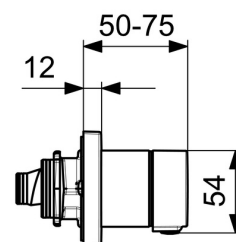

EAN: 4015474277915  
[static.hansa.com/44729503](http://static.hansa.com/44729503)

- Sprcha a vaňa
- Sada pre konečnú montáž, Tiptronic, Samostatný transformátor
- Podomietková inštalácia
- Chróm
- Rukoväť regulátora teploty vody, Rukoväť regulátora prietoku vody
- Tlačidlo s EcoLed ukazovateľom, Samostatné elektronické tlačidlo
- Bezpečnostná poisťka proti obareniu pri 38 °C
- Externá riadiaca jednotka, Napájací zdroj
- Rám ružice, Štvorcová rozeta, Krycia objímka, BLUECLICK – pre ľahkú bezkrutkovú inštaláciu vonkajšej krytky
- Doba napúšťania: 10 min (0 - 20 min)

### Technické vlastnosti

Veľkosť DN (menovitý rozmer)	<b>DN15</b>
Dodávka teplej vody	<b>max. +70°C</b>
Pracovný tlak	<b>1-10 bar</b>
Materiál	<b>Mosadz</b>