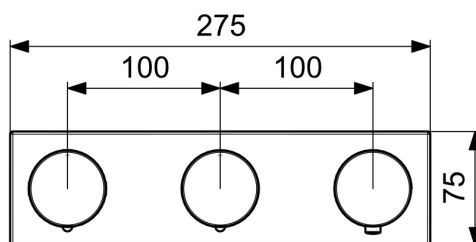

EAN: 4015474277915  
[static.hansa.com/44729503](http://static.hansa.com/44729503)

- Sprcha a vaňa
- Sada pre konečnú montáž, Tiptronic, Samostatný transformátor
- Podomietková inštalácia
- Chróm
- Rukoväť regulátora teploty vody, Rukoväť regulátora prietoku vody
- Tlačidlo s EcoLed ukazovateľom, Samostatné elektronické tlačidlo
- Bezpečnostná poisťka proti obareniu pri 38 °C
- Externá riadiaca jednotka, Napájací zdroj
- Rám ružice, Štvorcová rozeta, Krycia objímka, BLUECLICK – pre ľahkú bezkrutkovú inštaláciu vonkajšej krytky
- Doba napúšťania: 10 min (0 - 20 min)

### Technické vlastnosti

Veľkosť DN (menovitý rozmer)	<b>DN15</b>
Dodávka teplej vody	<b>max. +70°C</b>
Pracovný tlak	<b>1-10 bar</b>
Materiál	<b>Mosadz</b>