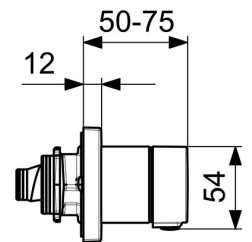

EAN: 4015474277915
static.hansa.com/44729503

- Bad en douche
- Afbouwset, Tiptronic, Inbouwvoeding
- Wandmontage voor inbouwunit
- Chrom
- Temperatuurgreep, Debietgreep
- Drukknop met EcoLed, Tiptronic flex elektronische drukknop
- Veiligheidsblokkering tegen verbranden bij 38 °C
- Controle eenheid, Voeding
- Frame tbv rozetten, Vierkante rozet, Huls, BLUECLICK rozettendrager voor eenvoudige montage
- Vultijd: 10 min (0 - 20 min)

Technische gegevens

Technische eigenschappen

DN-maat	DN15
Warmwatertoevoer	max. +70°C
Werkdruk	1-10 bar
Materiaal	brass

Software-instellingen

Max. looptijd	8 min
---------------	-------

Eigenschappen elektronica

Toestemmingen en Verklaringen

Verklaring van overeenstemming	LVD
--------------------------------	-----

Reserveonderdelen

SP44729503

	Naam	Code
1	Temperatuur hendel Chroom	59914360
2	Debiethendel Chroom	59914361
3	Joint klassiek uitloop	59914362
4	Afdekplaat Chroom Stopgezet	59914363
5	Cover plate holder Stopgezet	59914364
6	Schroef, M4x55	59913698
7	Controle eenheid, 3 V	59914365
8	Magneetventiel	59914366
9	Controle eenheid, 12 V	59914359
10	Transfo, 230/12 VDC 1A	64990100
N.I.	Temperature adjustment limiter	59914426
N.I.	Inbouwverlengstuk compleet	59914368