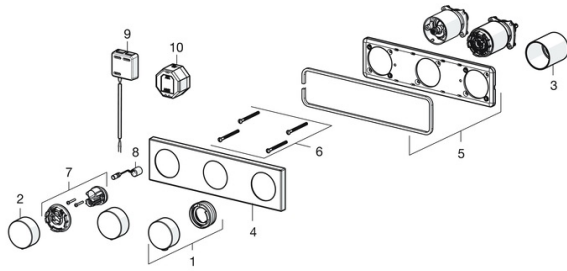

Elektrische aansluiting	230 / 12 V
-------------------------	------------

Voorschriften

EU-richtlijn	C € Low Voltage Directive 2014/35/EU , EMC Directive 2014/30/EU , RoHS Directive 2011/65/EU
EN-norm	EN 15091, ETSI EN 301 489-1 V1.9.2 , ETSI EN 300 328 v2.2.2 , EN 61000-6-1:2007 , EN 61000-6-3:2007+A1:2011+AC:2012 , EN 60335-1:2012+A11+A13+A1+A14+A2+A15:2021, Part 19.11.4
Beschermingsklasse	IP 55 / transformer IP 40

Toestemmingen en Verklaringen

Verklaring van overeenstemming	LVD
--------------------------------	-----

Reserveonderdelen

SP44729503

	Naam	Code
1	Temperatuur hendel Chroom	59914360
2	Debiethendel Chroom	59914361
3	Joint klassiek uitloop	59914362
4	Afdekplaat Chroom Stopgezet	59914363
5	Cover plate holder Stopgezet	59914364
6	Schroef, M4x55	59913698
7	Controle eenheid, 3 V	59914365
8	Magneetventiel	59914366
9	Controle eenheid, 12 V	59914359
10	Transfo, 230/12 VDC 1A	64990100
N.I.	Temperature adjustment limiter	59914426
N.I.	Inbouwverlengstuk compleet	59914368