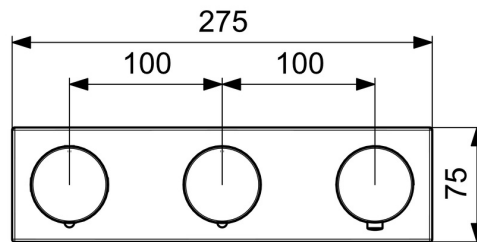

EAN: 4015474277915
static.hansa.com/44729503

- Bad en douche
- Afbouwset, Tiptronic, Inbouwvoeding
- Wandmontage voor inbouwunit
- Chrom
- Temperatuurgreep, Debietgreep
- Drukknop met EcoLed, Tiptronic flex elektronische drukknop
- Veiligheidsblokkering tegen verbranden bij 38 °C
- Controle eenheid, Voeding
- Frame tbv rozetten, Vierkante rozet, Huls, BLUECLICK rozettendrager voor eenvoudige montage
- Vultijd: 10 min (0 - 20 min)

Technische gegevens

Technische eigenschappen

DN-maat	DN15
Warmwatertoevoer	max. +70°C
Werkdruk	1-10 bar
Materiaal	brass

Software-instellingen

Max. looptijd	8 min
---------------	-------

Eigenschappen elektronica