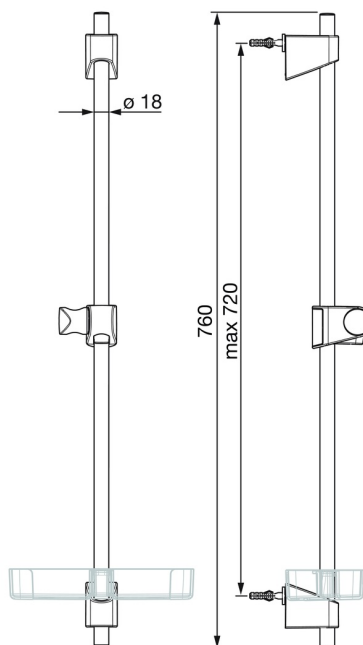

EAN: 4057304002540
static.hansa.com/44710300

- Riešenia pre sprchy
- Príslušenstvo
- Nástenná montáž
- Chróm
- Sprchová tyč s nastaviteľnou roztečou úchytov, Mydelník

Technické údaje

Technické vlastnosti

Priemer	Ø 18 mm
Vzdialenosť na inštaláciu	max 720 mm
Dĺžka / výška	760 mm

Náhradné diely

SP44780113

	Názov	Kód
01	Jazdec/nosič sprchy	59914392
02	Vnútorňá konzola	59914394