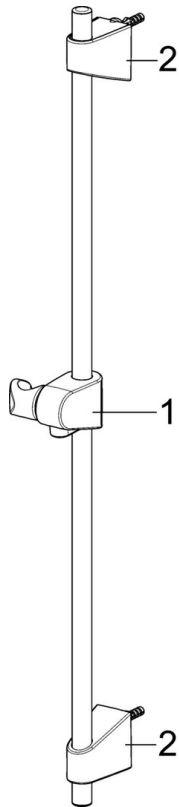

EAN: 4057304002540
static.hansa.com/44710300

- Riešenia pre sprchy
- Príslušenstvo
- Nástenná montáž
- Chróm
- Sprchová tyč s nastaviteľnou roztečou úchytov, Mydelník

Technické údaje

Technické vlastnosti

Priemer	Ø 18 mm
Vzdialenosť na inštaláciu	max 720 mm
Dĺžka / výška	760 mm

Náhradné diely

SP44780113

	Názov	Kód
01	Jazdec/nosič sprchy	59914392
02	Vnútorňá konzola	59914394