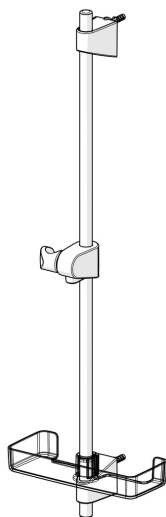

EAN: 4057304002540
static.hansa.com/44710300

- Riešenia pre sprchy
- Príslušenstvo
- Nástenná montáž
- Chróm
- Sprchová tyč s nastaviteľnou roztečou úchytov, Mydelník

Technické údaje

Technické vlastnosti

Priemer	Ø 18 mm
Vzdialenosť na inštaláciu	max 720 mm
Dĺžka / výška	760 mm

Náhradné diely

SP44780113

	Názov	Kód
01	Jazdec/nosič sprchy	59914392
02	Vnútorňá konzola	59914394