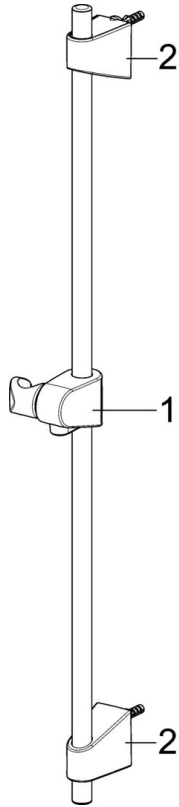

EAN: 4057304002540
static.hansa.com/44710300

- Douche oplossingen
- Hulpuitrustingen
- Wandmontage
- Chroom
- Verstelbare bevestiging glijstang, Zeepschaal

Technische gegevens

Technische eigenschappen

Diameter	Ø 18 mm
Inbouwbreedte	max 720 mm
Lengte / Hoogte	760 mm

Reserveonderdelen

SP44780113

	Naam	Code
01	Schuifstuk Chroom	59914392
02	Muursteun Chroom	59914394