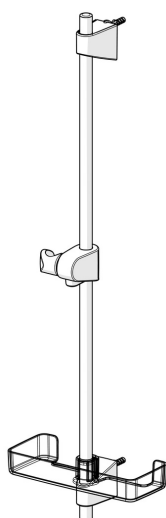

EAN: 4057304002540
static.hansa.com/44710300

- Douche oplossingen
- Hulpuitrustingen
- Wandmontage
- Chroom
- Verstelbare bevestiging glijstang, Zeepschaal

Technische gegevens

Technische eigenschappen

Diameter	Ø 18 mm
Inbouwbreedte	max 720 mm
Lengte / Hoogte	760 mm

Reserveonderdelen

SP44780113

	Naam	Code
01	Schuifstuk Chroom	59914392
02	Muursteun Chroom	59914394