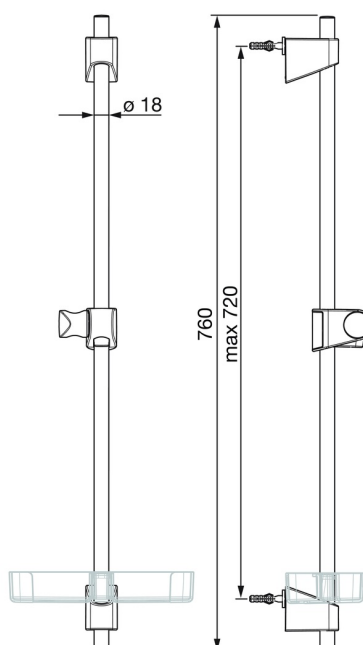

EAN: 4057304002540
static.hansa.com/44710300

- Douche oplossingen
- Hulpuitrustingen
- Wandmontage
- Chroom
- Verstelbare bevestiging glijstang, Zeepschaal

Technische gegevens

Technische eigenschappen

Diameter	Ø 18 mm
Inbouwbreedte	max 720 mm
Lengte / Hoogte	760 mm

Reserveonderdelen

SP44780113

	Naam	Code
01	Schuifstuk Chroom	59914392
02	Muursteun Chroom	59914394