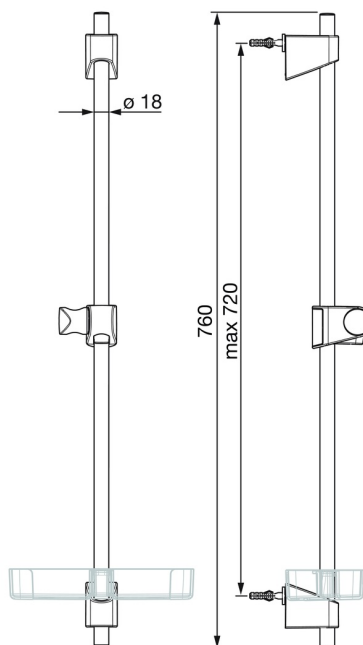

EAN: 4057304002540
static.hansa.com/44710300

- Soluzioni doccia
- Accessori
- Montaggio a parete
- Cromo
- Supporto regolabile dell'asta doccia, Portasapone

Dati tecnici

Caratteristiche tecniche

Diametro	Ø 18 mm
Profondità di installazione	max 720 mm
Lunghezza / altezza	760 mm

Parti di ricambio

SP44780113

	Nome	Codice
01	Cursore per asta doccia Cromo	59914392
02	Supporto murale Cromo	59914394