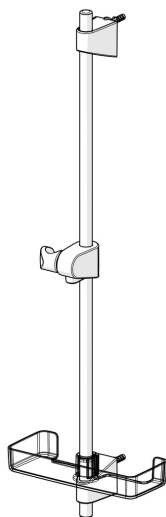

EAN: 4057304002540
static.hansa.com/44710300

- Soluzioni doccia
- Accessori
- Montaggio a parete
- Cromo
- Supporto regolabile dell'asta doccia, Portasapone

Dati tecnici

Caratteristiche tecniche

Diametro	Ø 18 mm
Profondità di installazione	max 720 mm
Lunghezza / altezza	760 mm

Parti di ricambio

SP44780113

	Nome	Codice
01	Cursore per asta doccia Cromo	59914392
02	Supporto murale Cromo	59914394