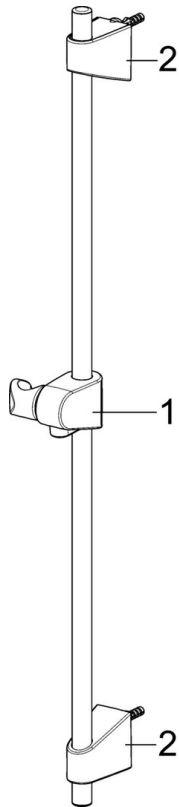

EAN: 4057304002540
static.hansa.com/44710300

- Soluzioni doccia
- Accessori
- Montaggio a parete
- Cromo
- Supporto regolabile dell'asta doccia, Portasapone

Dati tecnici

Caratteristiche tecniche

Diametro	Ø 18 mm
Profondità di installazione	max 720 mm
Lunghezza / altezza	760 mm

Parti di ricambio

SP44780113

	Nome	Codice
01	Cursore per asta doccia Cromo	59914392
02	Supporto murale Cromo	59914394