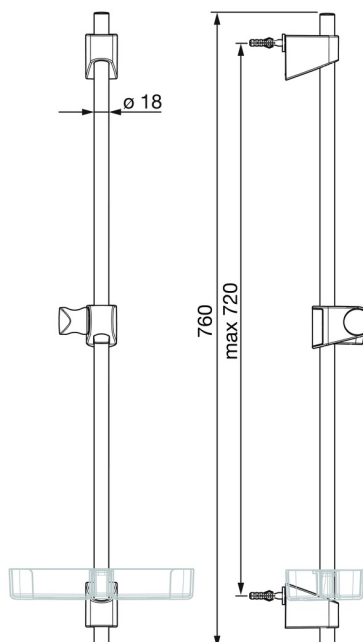

EAN: 4057304002540
static.hansa.com/44710300

- Solutions de douche
- Equipement auxiliaire
- Montage mural
- Chrome
- Support de douche réglable, Porte savon

Caractéristiques techniques

Caractéristiques techniques

Diamètre	Ø 18 mm
Largeur d'installation	max 720 mm
Longueur/hauteur	760 mm

Pièces de rechange

SP44780113

	Nom	Code
01	Curseur pour barre	59914392
02	Support mural	59914394