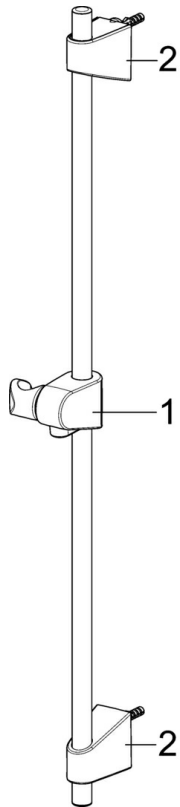

EAN: 4057304002540
static.hansa.com/44710300

- Solutions de douche
- Equipement auxiliaire
- Montage mural
- Chrome
- Support de douche réglable, Porte savon

Caractéristiques techniques

Caractéristiques techniques

Diamètre	Ø 18 mm
Largeur d'installation	max 720 mm
Longueur/hauteur	760 mm

Pièces de rechange

SP44780113

	Nom	Code
01	Curseur pour barre	59914392
02	Support mural	59914394