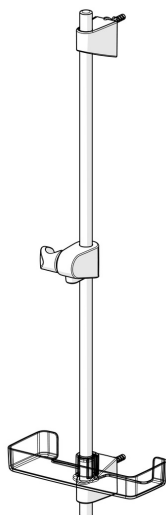

EAN: 4057304002540
static.hansa.com/44710300

- Solutions de douche
- Equipement auxiliaire
- Montage mural
- Chrome
- Support de douche réglable, Porte savon

Caractéristiques techniques

Caractéristiques techniques

Diamètre	Ø 18 mm
Largeur d'installation	max 720 mm
Longueur/hauteur	760 mm

Pièces de rechange

SP44780113

	Nom	Code
01	Curseur pour barre	59914392
02	Support mural	59914394