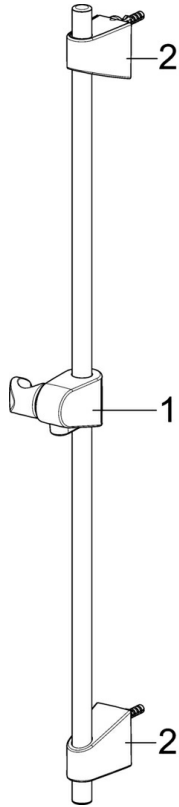

EAN: 4057304002540
static.hansa.com/44710300

- Dusche
- Zubehör
- Wandmontage
- Chrom
- Verstellbare Brausestangehalterung, Seifenschale

Technische Daten

Technische Eigenschaften

Durchmesser	Ø 18 mm
Installationsabstand	max 720 mm
Länge / Höhe	760 mm

Ersatzteile

SP44780113

	Name	Art.-Nr.
01	Schieber	59914392
02	Wandbefestigung	59914394