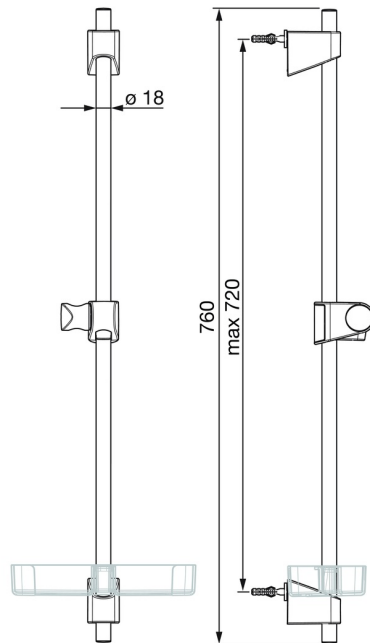

EAN: 4057304002540
static.hansa.com/44710300

- Dusche
- Zubehör
- Wandmontage
- Chrom
- Verstellbare Brausestangehalterung, Seifenschale

Technische Daten

Technische Eigenschaften

Durchmesser	Ø 18 mm
Installationsabstand	max 720 mm
Länge / Höhe	760 mm

Ersatzteile

SP44780113

	Name	Art.-Nr.
01	Schieber	59914392
02	Wandbefestigung	59914394