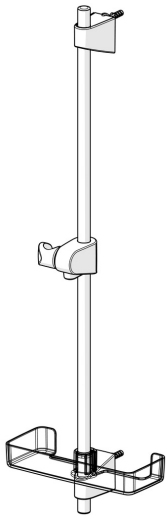

EAN: 4057304002540
static.hansa.com/44710300

- Dusche
- Zubehör
- Wandmontage
- Chrom
- Verstellbare Brausestangehalterung, Seifenschale

Technische Daten

Technische Eigenschaften

Durchmesser	Ø 18 mm
Installationsabstand	max 720 mm
Länge / Höhe	760 mm

Ersatzteile

SP44780113

	Name	Art.-Nr.
01	Schieber	59914392
02	Wandbefestigung	59914394