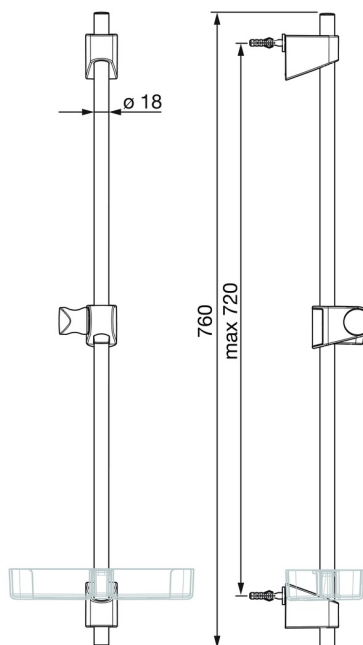

EAN: 4057304002540  
[static.hansa.com/44710300](https://static.hansa.com/44710300)

- Řešení pro sprchy
- Příslušenství
- Montáž na zeď
- Chrom
- Sprchová tyč s nastavitelnou roztečí úchytů, Mýdelník

### Technické vlastnosti

Průměr	<b>Ø 18 mm</b>
Instalační šířka	<b>max 720 mm</b>
Délka/výška	<b>760 mm</b>

### SP44780113

	Název	Kód
01	Jezdec sprchy	59914392
02	Vnitřní konzole	59914394