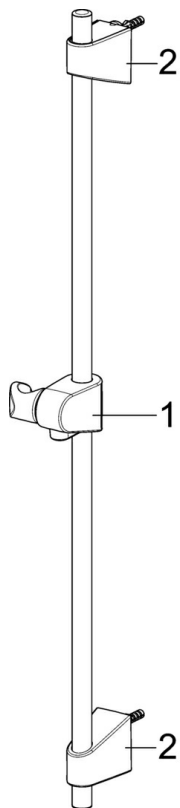

EAN: 4057304002540  
[static.hansa.com/44710300](https://static.hansa.com/44710300)

- Řešení pro sprchy
- Příslušenství
- Montáž na zeď
- Chrom
- Sprchová tyč s nastavitelnou roztečí úchytů, Mýdelník

### Technické vlastnosti

Průměr	<b>Ø 18 mm</b>
Instalační šířka	<b>max 720 mm</b>
Délka/výška	<b>760 mm</b>

### SP44780113

	Název	Kód
01	Jezdec sprchy	59914392
02	Vnitřní konzole	59914394