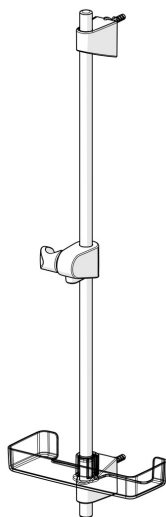

EAN: 4057304002540  
[static.hansa.com/44710300](https://static.hansa.com/44710300)

- Řešení pro sprchy
- Příslušenství
- Montáž na zeď
- Chrom
- Sprchová tyč s nastavitelnou roztečí úchytů, Mýdelník

### Technické vlastnosti

Průměr	<b>Ø 18 mm</b>
Instalační šířka	<b>max 720 mm</b>
Délka/výška	<b>760 mm</b>

### SP44780113

	Název	Kód
01	Jezdec sprchy	59914392
02	Vnitřní konzole	59914394