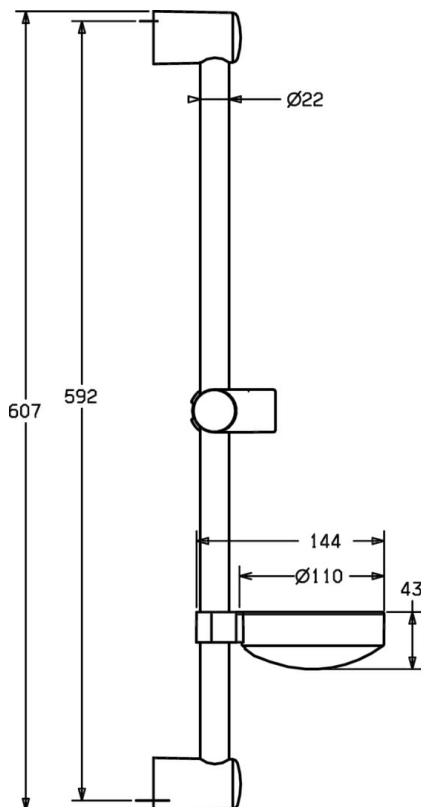

EAN: 4015474160958
static.hansa.com/44710200

- Riešenia pre sprchy
- Príslušenstvo
- Nástenná montáž
- Chróm
- Sprchová tyč s nastaviteľnou roztečou úchytov, Sprchová hadica (1750 mm), Mydelník
- Flexibilná dĺžka / Môže sa skrátiť

Technické údaje

Náhradné diely

SP44670110

	Názov	Kód
2	Vnútorná konzola Ukončené	59912599
3	Jazdec/nosič sprchy, d 22 mm	59912595
4	Ručná sprcha Ukončené	44610100
4	Ručná sprcha Ukončené	44630100
4	Ručná sprcha Ukončené	44620100
5	Sprchová hadica, L=1750	59912596
5.1	Tesniaci krúžok, d 21x12x2	59912304
7	Mydlovnička	59912598
N.I.	Antivandal krytka termostatu Ukončené	59913901
N.I.	Spacer sleeve Ukončené	59913951