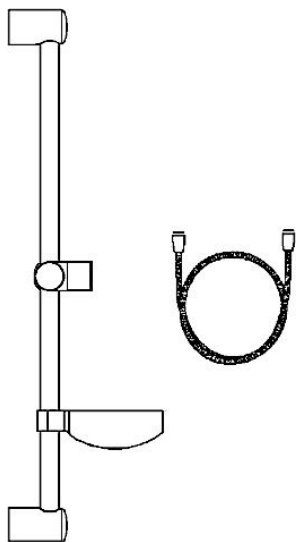

EAN: 4015474160958
static.hansa.com/44710200

- Riešenia pre sprchy
- Príslušenstvo
- Nástenná montáž
- Chróm
- Sprchová tyč s nastaviteľnou roztečou úchytov, Sprchová hadica (1750 mm), Mydelník
- Flexibilná dĺžka / Môže sa skrátiť

Technické údaje

Náhradné diely

SP44670110

	Názov	Kód
2	Vnútorná konzola Ukončené	59912599
3	Jazdec/nosič sprchy, d 22 mm	59912595
4	Ručná sprcha Ukončené	44610100
4	Ručná sprcha Ukončené	44630100
4	Ručná sprcha Ukončené	44620100
5	Sprchová hadica, L=1750	59912596
5.1	Tesniaci krúžok, d 21x12x2	59912304
7	Mydlovnička	59912598
N.I.	Antivandal krytka termostatu Ukončené	59913901
N.I.	Spacer sleeve Ukončené	59913951