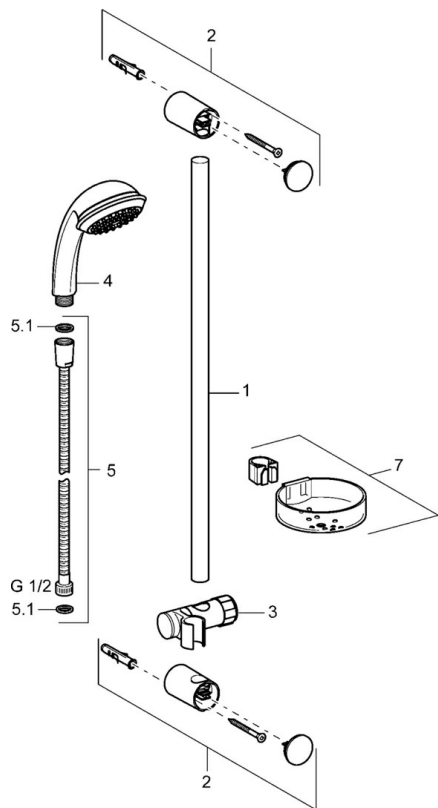

EAN: 4015474160958
static.hansa.com/44710200

- Riešenia pre sprchy
- Príslušenstvo
- Nástenná montáž
- Chróm
- Sprchová tyč s nastaviteľnou roztečou úchytov, Sprchová hadica (1750 mm), Mydelník
- Flexibilná dĺžka / Môže sa skrátiť

Technické údaje

Náhradné diely

SP44670110

	Názov	Kód
2	Vnútorná konzola Ukončené	59912599
3	Jazdec/nosič sprchy, d 22 mm	59912595
4	Ručná sprcha Ukončené	44610100
4	Ručná sprcha Ukončené	44630100
4	Ručná sprcha Ukončené	44620100
5	Sprchová hadica, L=1750	59912596
5.1	Tesniaci krúžok, d 21x12x2	59912304
7	Mydlovnička	59912598
N.I.	Antivandal krytka termostatu Ukončené	59913901
N.I.	Spacer sleeve Ukončené	59913951