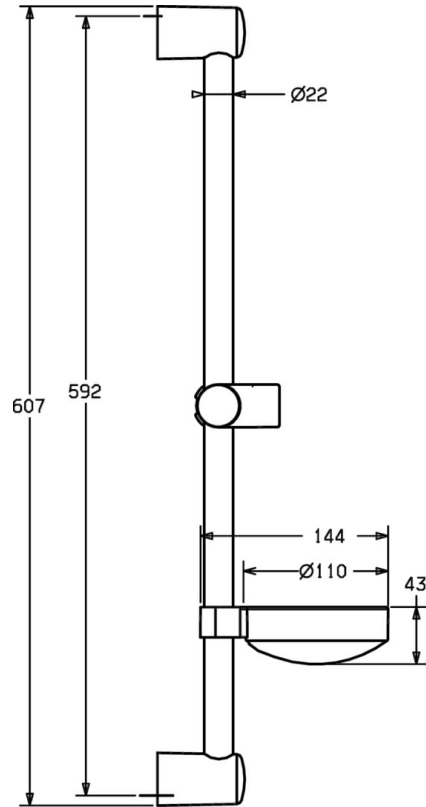

EAN: 4015474160958  
[static.hansa.com/44710200](https://static.hansa.com/44710200)

- Douche oplossingen
- Hulpuitrustingen
- Wandmontage
- Chroom
- Verstelbare bevestiging glijstang, Doucheslang (1750 mm), Zeepschaal
- Kan worden ingekort

## Technische gegevens

## Reserveonderdelen

### SP44670110

	Naam	Code
2	Muursteen Chrom Stopgezet	59912599
3	Schuifstuk, d 22 mm	59912595
4	Handdouche Chrom Stopgezet	44610100
4	Handdouche Chrom Stopgezet	44630100
4	Handdouche Chrom Stopgezet	44620100
5	Doucheslang, L=1750 Chrom	59912596
5.1	Afdichtring, d 21x12x2	59912304
7	Zeepschaal	59912598
N.I.	Beschermingskapje Stopgezet	59913901
N.I.	Spacer sleeve Stopgezet	59913951