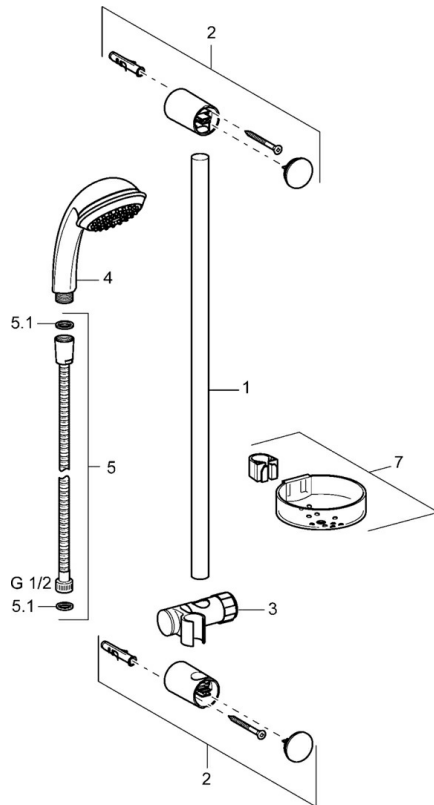

EAN: 4015474160958  
[static.hansa.com/44710200](https://static.hansa.com/44710200)

- Douche oplossingen
- Hulpuitrustingen
- Wandmontage
- Chroom
- Verstelbare bevestiging glijstang, Doucheslang (1750 mm), Zeepschaal
- Kan worden ingekort

## Reserveonderdelen

### SP44670110

	Naam	Code
2	Muursteen Chrom Stopgezet	59912599
3	Schuifstuk, d 22 mm	59912595
4	Handdouche Chrom Stopgezet	44610100
4	Handdouche Chrom Stopgezet	44630100
4	Handdouche Chrom Stopgezet	44620100
5	Doucheslang, L=1750 Chrom	59912596
5.1	Afdichtring, d 21x12x2	59912304
7	Zeepschaal	59912598
N.I.	Beschermingskapje Stopgezet	59913901
N.I.	Spacer sleeve Stopgezet	59913951