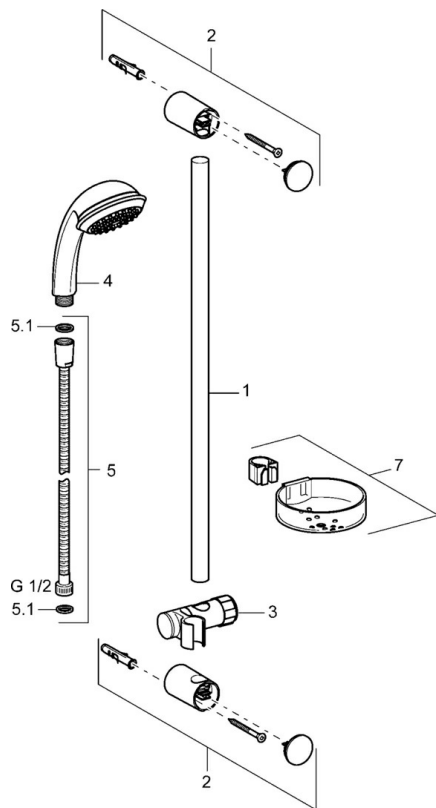

EAN: 4015474160958
static.hansa.com/44710200

- Soluzioni doccia
- Accessori
- Montaggio a parete
- Cromo
- Supporto regolabile dell'asta doccia, Flessibile doccia (1750 mm), Portasapone
- Tubo accorciabile

Dati tecnici

Parti di ricambio

SP44670110

	Nome	Codice
2	Supporto murale Cromo Fuori produzione	59912599
3	Cursore per asta doccia, d 22 mm	59912595
4	Doccetta Cromo Fuori produzione	44610100
4	Doccetta Cromo Fuori produzione	44630100
4	Doccetta Cromo Fuori produzione	44620100
5	Flessibile doccia, L=1750 Cromo	59912596
5.1	L'anello di tenuta, d 21x12x2	59912304
7	Portasapone	59912598
N.I.	Protezione Fuori produzione	59913901
N.I.	Adattatore Fuori produzione	59913951