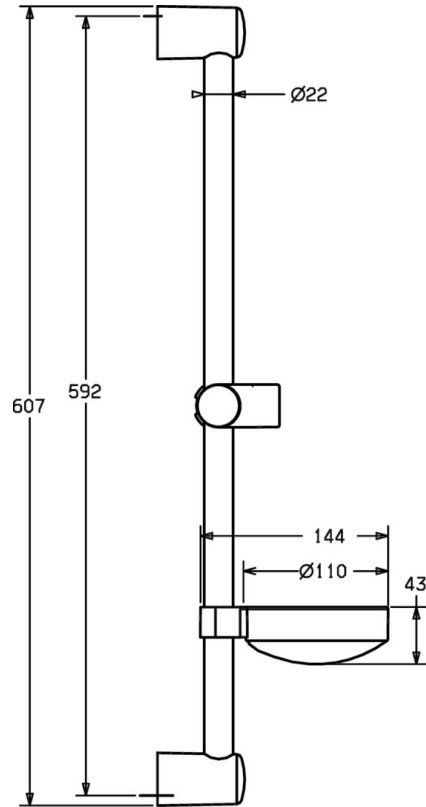

EAN: 4015474160958
static.hansa.com/44710200

- Soluzioni doccia
- Accessori
- Montaggio a parete
- Cromo
- Supporto regolabile dell'asta doccia, Flessibile doccia (1750 mm), Portasapone
- Tubo accorciabile

Dati tecnici

Parti di ricambio

SP44670110

	Nome	Codice
2	Supporto murale Cromo Fuori produzione	59912599
3	Cursore per asta doccia, d 22 mm	59912595
4	Doccetta Cromo Fuori produzione	44610100
4	Doccetta Cromo Fuori produzione	44630100
4	Doccetta Cromo Fuori produzione	44620100
5	Flessibile doccia, L=1750 Cromo	59912596
5.1	L'anello di tenuta, d 21x12x2	59912304
7	Portasapone	59912598
N.I.	Protezione Fuori produzione	59913901
N.I.	Adattatore Fuori produzione	59913951