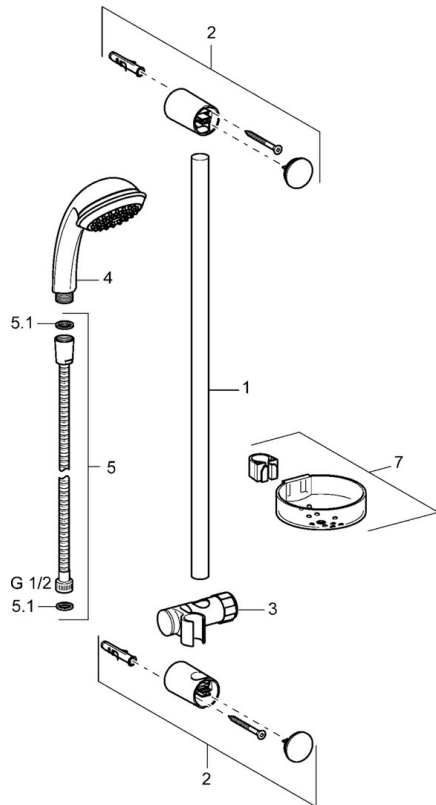

EAN: 4015474160958
static.hansa.com/44710200

- Solutions de douche
- Equipement auxiliaire
- Montage mural
- Chrome
- Support de douchette réglable, Flexible de douche (1750 mm), Porte savon
- Peut être raccourci

Caractéristiques techniques

Pièces de rechange

SP44670110

	Nom	Code
2	Support mural Arrêté	59912599
3	Curseur pour barre, d 22 mm	59912595
4	Douchette Arrêté	44610100
4	Douchette Arrêté	44630100
4	Douchette Arrêté	44620100
5	Flexible, L=1750	59912596
5.1	L'anneau d'étanchéité, d 21x12x2	59912304
7	Porte-savon	59912598
N.I.	Cache de protection Arrêté	59913901
N.I.	Douille entretoise Arrêté	59913951