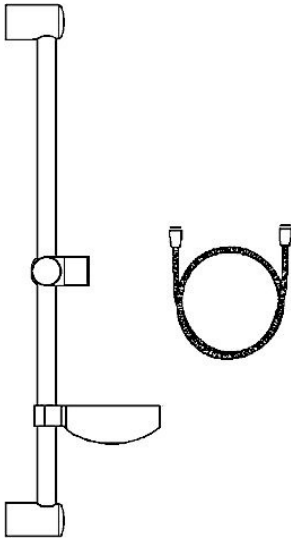

EAN: 4015474160958
static.hansa.com/44710200

- Solutions de douche
- Equipement auxiliaire
- Montage mural
- Chrome
- Support de douchette réglable, Flexible de douche (1750 mm), Porte savon
- Peut être raccourci

Caractéristiques techniques

Pièces de rechange

SP44670110

	Nom	Code
2	Support mural Arrêté	59912599
3	Curseur pour barre, d 22 mm	59912595
4	Douchette Arrêté	44610100
4	Douchette Arrêté	44630100
4	Douchette Arrêté	44620100
5	Flexible, L=1750	59912596
5.1	L'anneau d'étanchéité, d 21x12x2	59912304
7	Porte-savon	59912598
N.I.	Cache de protection Arrêté	59913901
N.I.	Douille entretoise Arrêté	59913951