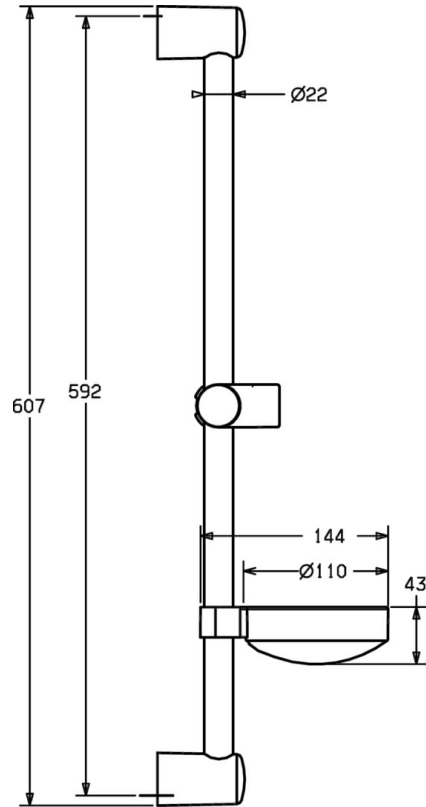

EAN: 4015474160958
static.hansa.com/44710200

- Solutions de douche
- Equipement auxiliaire
- Montage mural
- Chrome
- Support de douchette réglable, Flexible de douche (1750 mm), Porte savon
- Peut être raccourci

Caractéristiques techniques

Pièces de rechange

SP44670110

	Nom	Code
2	Support mural Arrêté	59912599
3	Curseur pour barre, d 22 mm	59912595
4	Douchette Arrêté	44610100
4	Douchette Arrêté	44630100
4	Douchette Arrêté	44620100
5	Flexible, L=1750	59912596
5.1	L'anneau d'étanchéité, d 21x12x2	59912304
7	Porte-savon	59912598
N.I.	Cache de protection Arrêté	59913901
N.I.	Douille entretoise Arrêté	59913951