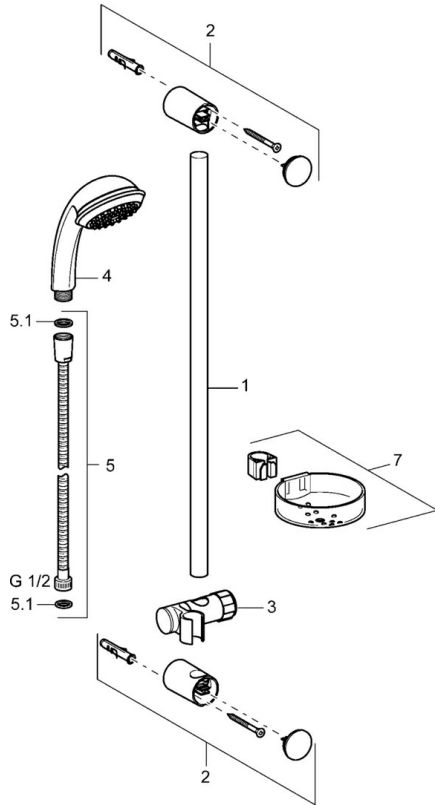

EAN: 4015474160958
static.hansa.com/44710200

- Dusche
- Zubehör
- Wandmontage
- Chrom
- Verstellbare Brausestangehalterung, Brauseschlauch (1750 mm), Seifenschale
- Kürzbar

Technische Daten

Ersatzteile

SP44670110

	Name	Art.-Nr.
2	Wandbefestigung Ausgelaufen	59912599
3	Schieber, d 22 mm	59912595
4	Handbrause Ausgelaufen	44610100
4	Handbrause Ausgelaufen	44630100
4	Handbrause Ausgelaufen	44620100
5	Schlauch, L=1750	59912596
5.1	Dichtungsring, d 21x12x2	59912304
7	Seifenschale	59912598
N.I.	Schutzkappe Ausgelaufen	59913901
N.I.	Distanzhülse Ausgelaufen	59913951