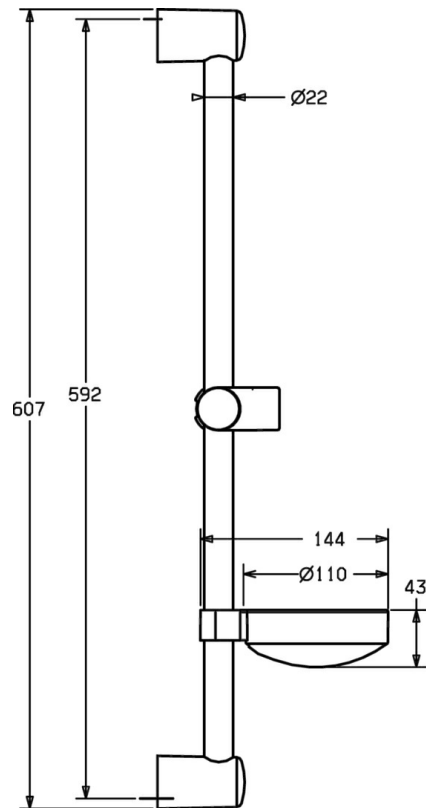

EAN: 4015474160958
static.hansa.com/44710200

- Dusche
- Zubehör
- Wandmontage
- Chrom
- Verstellbare Brausestangehalterung, Brauseschlauch (1750 mm), Seifenschale
- Kürzbar

Technische Daten

Ersatzteile

SP44670110

	Name	Art.-Nr.
2	Wandbefestigung Ausgelaufen	59912599
3	Schieber, d 22 mm	59912595
4	Handbrause Ausgelaufen	44610100
4	Handbrause Ausgelaufen	44630100
4	Handbrause Ausgelaufen	44620100
5	Schlauch, L=1750	59912596
5.1	Dichtungsring, d 21x12x2	59912304
7	Seifenschale	59912598
N.I.	Schutzkappe Ausgelaufen	59913901
N.I.	Distanzhülse Ausgelaufen	59913951