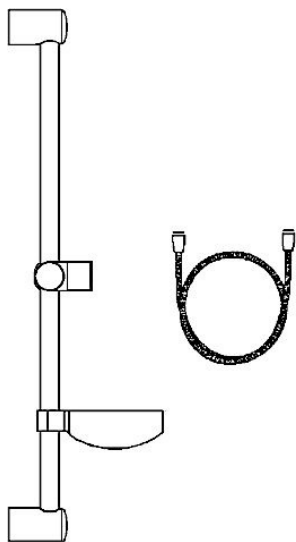

EAN: 4015474160958
static.hansa.com/44710200

- Řešení pro sprchy
- Příslušenství
- Montáž na zeď
- Chrom
- Sprchová tyč s nastavitelnou roztečí úchytů, Sprchová hadice (1750 mm), Mýdelník
- Flexibilní délka / Lze zkrátit

Technické údaje

Náhradní díly

SP44670110

	Název	Kód
2	Vnitřní konzole Ukončeno	59912599
3	Jezdec sprchy, d 22 mm	59912595
4	Ruční sprcha Ukončeno	44610100
4	Ruční sprcha Ukončeno	44630100
4	Ruční sprcha Ukončeno	44620100
5	Sprchová hadice, L=1750	59912596
5.1	Těsnící kroužek, d 21x12x2	59912304
7	Mýdelník	59912598
N.I.	Antivandal krytka termostatu Ukončeno	59913901
N.I.	Distanční pouzdro Ukončeno	59913951