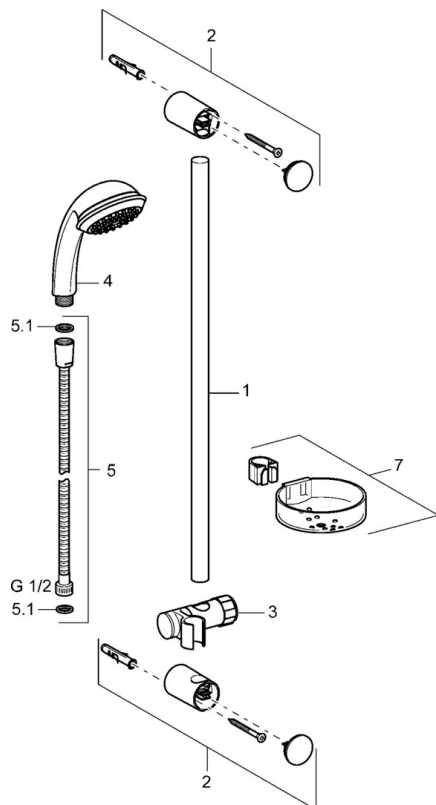

EAN: 4015474160958
static.hansa.com/44710200

- Řešení pro sprchy
- Příslušenství
- Montáž na zeď
- Chrom
- Sprchová tyč s nastavitelnou roztečí úchytů, Sprchová hadice (1750 mm), Mýdelník
- Flexibilní délka / Lze zkrátit

Technické údaje

Náhradní díly

SP44670110

	Název	Kód
2	Vnitřní konzole Ukončeno	59912599
3	Jezdec sprchy, d 22 mm	59912595
4	Ruční sprcha Ukončeno	44610100
4	Ruční sprcha Ukončeno	44630100
4	Ruční sprcha Ukončeno	44620100
5	Sprchová hadice, L=1750	59912596
5.1	Těsnící kroužek, d 21x12x2	59912304
7	Mýdelník	59912598
N.I.	Antivandal krytka termostatu Ukončeno	59913901
N.I.	Distanční pouzdro Ukončeno	59913951