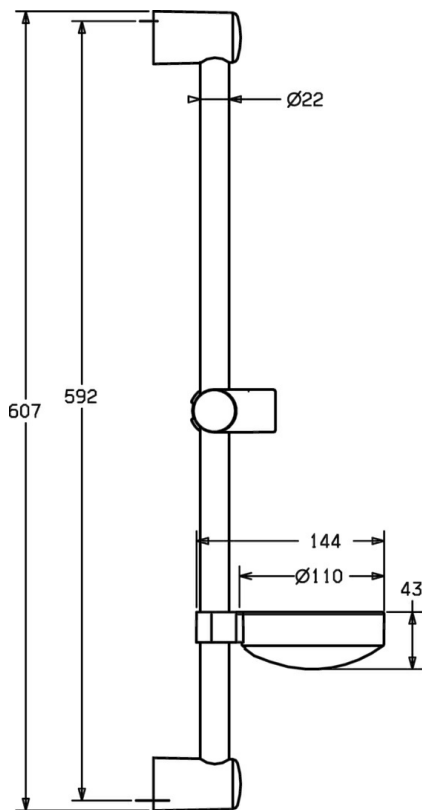

EAN: 4015474160958
static.hansa.com/44710200

- Řešení pro sprchy
- Příslušenství
- Montáž na zeď
- Chrom
- Sprchová tyč s nastavitelnou roztečí úchytů, Sprchová hadice (1750 mm), Mýdelník
- Flexibilní délka / Lze zkrátit

Technické údaje

Náhradní díly

SP44670110

	Název	Kód
2	Vnitřní konzole Ukončeno	59912599
3	Jezdec sprchy, d 22 mm	59912595
4	Ruční sprcha Ukončeno	44610100
4	Ruční sprcha Ukončeno	44630100
4	Ruční sprcha Ukončeno	44620100
5	Sprchová hadice, L=1750	59912596
5.1	Těsnící kroužek, d 21x12x2	59912304
7	Mýdelník	59912598
N.I.	Antivandal krytka termostatu Ukončeno	59913901
N.I.	Distanční pouzdro Ukončeno	59913951