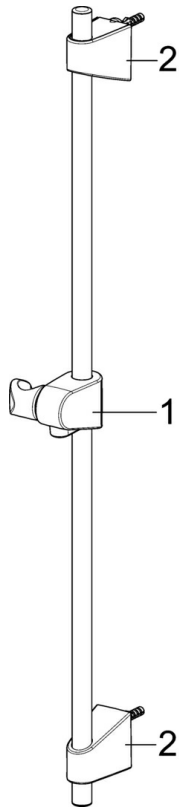

EAN: 4057304002557  
[static.hansa.com/44700300](https://static.hansa.com/44700300)

- Riešenia pre sprchy
- Príslušenstvo
- Nástenná montáž
- Chróm
- Sprchová tyč s nastaviteľnou roztečou úchytov, Mydelník

### Technické vlastnosti

Priemer	<b><math>\varnothing 18</math> mm</b>
Vzdialenosť na inštaláciu	<b>max 920 mm</b>
Dĺžka / výška	<b>960 mm</b>

### SP44780113

	Názov	Kód
01	Jazdec/nosič sprchy	59914392
02	Vnútoraná konzola	59914394