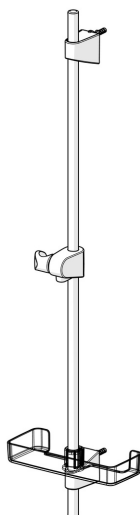

EAN: 4057304002557  
[static.hansa.com/44700300](https://static.hansa.com/44700300)

- Riešenia pre sprchy
- Príslušenstvo
- Nástenná montáž
- Chróm
- Sprchová tyč s nastaviteľnou roztečou úchytov, Mydelník

### Technické vlastnosti

Priemer	<b><math>\varnothing 18</math> mm</b>
Vzdialenosť na inštaláciu	<b>max 920 mm</b>
Dĺžka / výška	<b>960 mm</b>

### SP44780113

	Názov	Kód
01	Jazdec/nosič sprchy	59914392
02	Vnútoraná konzola	59914394