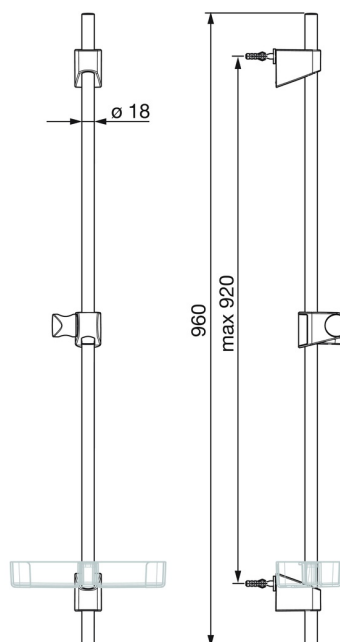

EAN: 4057304002557  
[static.hansa.com/44700300](https://static.hansa.com/44700300)

- Riešenia pre sprchy
- Príslušenstvo
- Nástenná montáž
- Chróm
- Sprchová tyč s nastaviteľnou roztečou úchytov, Mydelník

### Technické vlastnosti

Priemer	<b><math>\varnothing 18</math> mm</b>
Vzdialenosť na inštaláciu	<b>max 920 mm</b>
Dĺžka / výška	<b>960 mm</b>

### SP44780113

	Názov	Kód
01	Jazdec/nosič sprchy	59914392
02	Vnútoraná konzola	59914394