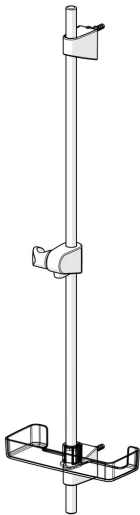

EAN: 4057304002557  
[static.hansa.com/44700300](https://static.hansa.com/44700300)

- Douche oplossingen
- Hulpuitrustingen
- Wandmontage
- Chroom
- Verstelbare bevestiging glijstang, Zeepschaal

### Technische eigenschappen

|                 |            |
|-----------------|------------|
| Diameter        | Ø 18 mm    |
| Inbouwbreedte   | max 920 mm |
| Lengte / Hoogte | 960 mm     |

## Reserveonderdelen

### SP44780113

|    | Naam              | Code     |
|----|-------------------|----------|
| 01 | Schuifstuk Chroom | 59914392 |
| 02 | Muursteun Chroom  | 59914394 |