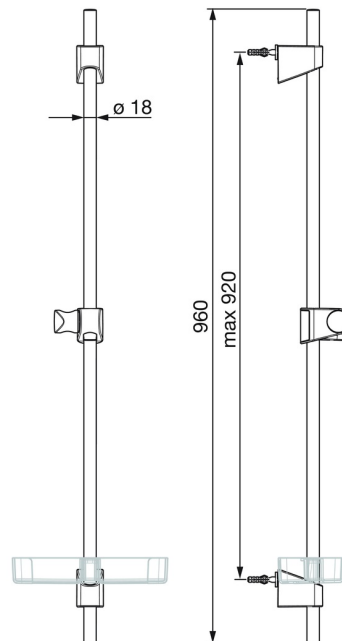

EAN: 4057304002557  
[static.hansa.com/44700300](https://static.hansa.com/44700300)

- Douche oplossingen
- Hulpuitrustingen
- Wandmontage
- Chroom
- Verstelbare bevestiging glijstang, Zeepschaal

### Technische eigenschappen

|                 |            |
|-----------------|------------|
| Diameter        | Ø 18 mm    |
| Inbouwbreedte   | max 920 mm |
| Lengte / Hoogte | 960 mm     |