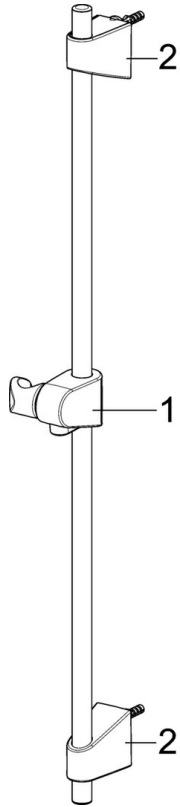

EAN: 4057304002557  
[static.hansa.com/44700300](https://static.hansa.com/44700300)

- Douche oplossingen
- Hulpuitrustingen
- Wandmontage
- Chroom
- Verstelbare bevestiging glijstang, Zeepschaal

### Technische eigenschappen

|                 |            |
|-----------------|------------|
| Diameter        | Ø 18 mm    |
| Inbouwbreedte   | max 920 mm |
| Lengte / Hoogte | 960 mm     |

### SP44780113

|    | Naam              | Code     |
|----|-------------------|----------|
| 01 | Schuifstuk Chroom | 59914392 |
| 02 | Muursteun Chroom  | 59914394 |