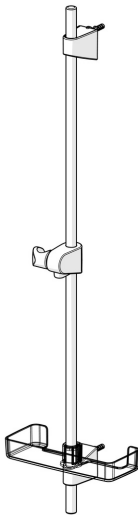

EAN: 4057304002557  
[static.hansa.com/44700300](https://static.hansa.com/44700300)

- Soluzioni doccia
- Accessori
- Montaggio a parete
- Cromo
- Supporto regolabile dell'asta doccia, Portasapone

### Caratteristiche tecniche

Diametro	<b>Ø 18 mm</b>
Profondità di installazione	<b>max 920 mm</b>
Lunghezza / altezza	<b>960 mm</b>

## Parti di ricambio

### SP44780113

	Nome	Codice
01	Cursore per asta doccia Cromo	59914392
02	Supporto murale Cromo	59914394