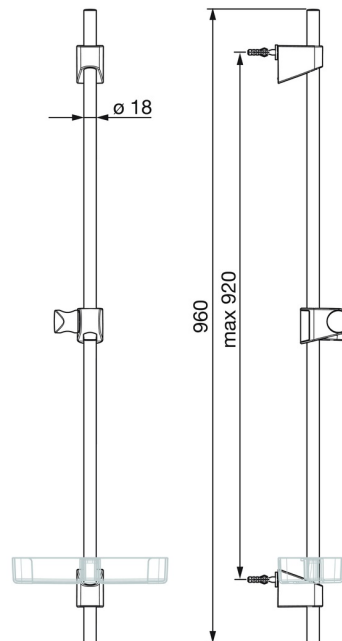

EAN: 4057304002557  
[static.hansa.com/44700300](https://static.hansa.com/44700300)

- Soluzioni doccia
- Accessori
- Montaggio a parete
- Cromo
- Supporto regolabile dell'asta doccia, Portasapone

### Caratteristiche tecniche

Diametro	<b>Ø 18 mm</b>
Profondità di installazione	<b>max 920 mm</b>
Lunghezza / altezza	<b>960 mm</b>

## Parti di ricambio

### SP44780113

	Nome	Codice
01	Cursore per asta doccia Cromo	59914392
02	Supporto murale Cromo	59914394