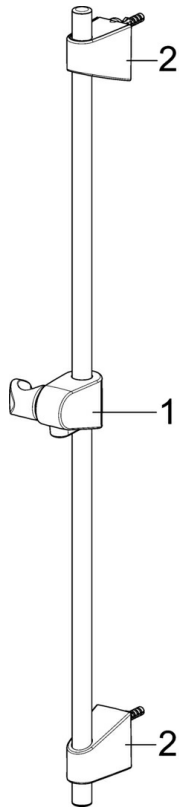

EAN: 4057304002557  
[static.hansa.com/44700300](https://static.hansa.com/44700300)

- Soluzioni doccia
- Accessori
- Montaggio a parete
- Cromo
- Supporto regolabile dell'asta doccia, Portasapone

### Caratteristiche tecniche

Diametro	<b>Ø 18 mm</b>
Profondità di installazione	<b>max 920 mm</b>
Lunghezza / altezza	<b>960 mm</b>

## Parti di ricambio

### SP44780113

	Nome	Codice
01	Cursore per asta doccia Cromo	59914392
02	Supporto murale Cromo	59914394