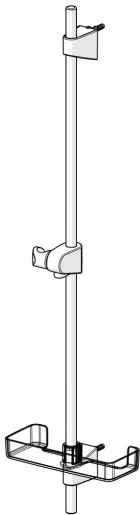

EAN: 4057304002557
static.hansa.com/44700300

- Solutions de douche
- Equipement auxiliaire
- Montage mural
- Chrome
- Support de douchette réglable, Porte savon

Caractéristiques techniques

Caractéristiques techniques

Diamètre	Ø 18 mm
Largeur d'installation	max 920 mm
Longueur/hauteur	960 mm

Pièces de rechange

SP44780113

	Nom	Code
01	Curseur pour barre	59914392
02	Support mural	59914394