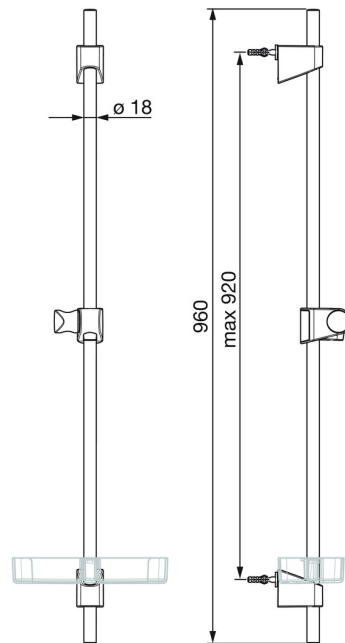

EAN: 4057304002557
static.hansa.com/44700300

- Solutions de douche
- Equipement auxiliaire
- Montage mural
- Chrome
- Support de douchette réglable, Porte savon

Caractéristiques techniques

Caractéristiques techniques

Diamètre	Ø 18 mm
Largeur d'installation	max 920 mm
Longueur/hauteur	960 mm

Pièces de rechange

SP44780113

	Nom	Code
01	Curseur pour barre	59914392
02	Support mural	59914394