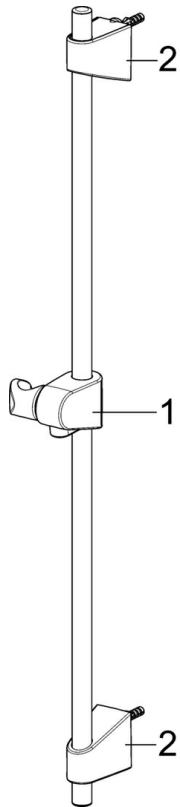

EAN: 4057304002557
static.hansa.com/44700300

- Solutions de douche
- Equipement auxiliaire
- Montage mural
- Chrome
- Support de douchette réglable, Porte savon

Caractéristiques techniques

Caractéristiques techniques

Diamètre	Ø 18 mm
Largeur d'installation	max 920 mm
Longueur/hauteur	960 mm

Pièces de rechange

SP44780113

	Nom	Code
01	Curseur pour barre	59914392
02	Support mural	59914394