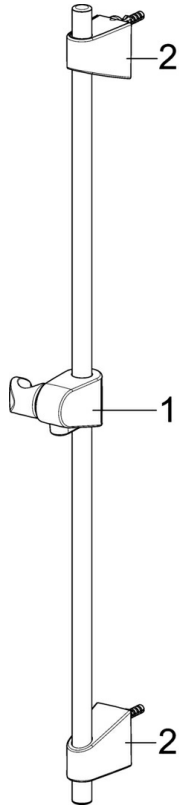

EAN: 4057304002557
static.hansa.com/44700300

- Dusche
- Zubehör
- Wandmontage
- Chrom
- Verstellbare Brausestangehalterung, Seifenschale

Technische Daten

Technische Eigenschaften

Durchmesser	Ø 18 mm
Installationsabstand	max 920 mm
Länge / Höhe	960 mm

Ersatzteile

SP44780113

	Name	Art.-Nr.
01	Schieber	59914392
02	Wandbefestigung	59914394