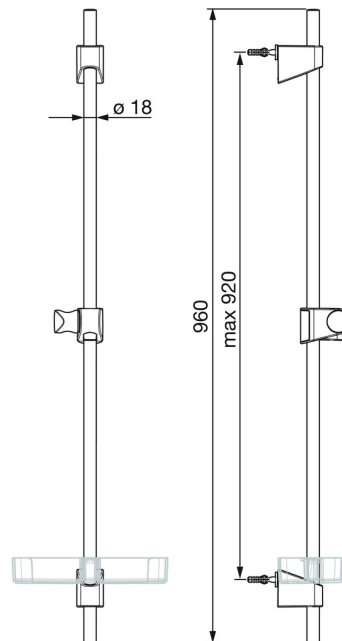

EAN: 4057304002557
static.hansa.com/44700300

- Dusche
- Zubehör
- Wandmontage
- Chrom
- Verstellbare Brausestangehalterung, Seifenschale

Technische Daten

Technische Eigenschaften

Durchmesser	Ø 18 mm
Installationsabstand	max 920 mm
Länge / Höhe	960 mm

Ersatzteile

SP44780113

	Name	Art.-Nr.
01	Schieber	59914392
02	Wandbefestigung	59914394