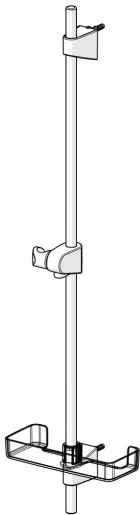

EAN: 4057304002557
static.hansa.com/44700300

- Dusche
- Zubehör
- Wandmontage
- Chrom
- Verstellbare Brausestangehalterung, Seifenschale

Technische Daten

Technische Eigenschaften

Durchmesser	Ø 18 mm
Installationsabstand	max 920 mm
Länge / Höhe	960 mm

Ersatzteile

SP44780113

	Name	Art.-Nr.
01	Schieber	59914392
02	Wandbefestigung	59914394