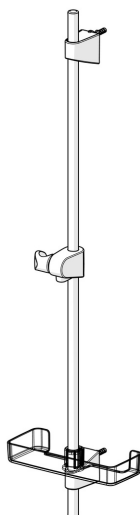

EAN: 4057304002557
static.hansa.com/44700300

- Řešení pro sprchy
- Příslušenství
- Montáž na zeď
- Chrom
- Sprchová tyč s nastavitelnou roztečí úchytů, Mýdelník

Technické údaje

Technické vlastnosti

Průměr	Ø 18 mm
Instalační šířka	max 920 mm
Délka/výška	960 mm

Náhradní díly

SP44780113

	Název	Kód
01	Jezdec sprchy	59914392
02	Vnitřní konzole	59914394