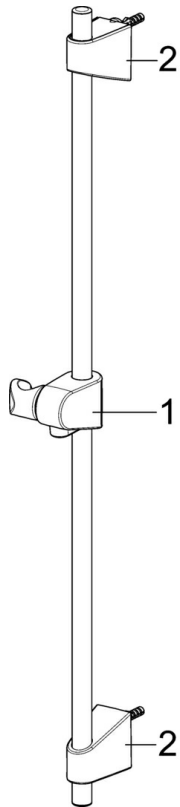

EAN: 4057304002557
static.hansa.com/44700300

- Řešení pro sprchy
- Příslušenství
- Montáž na zeď
- Chrom
- Sprchová tyč s nastavitelnou roztečí úchytů, Mýdelník

Technické údaje

Technické vlastnosti

Průměr	Ø 18 mm
Instalační šířka	max 920 mm
Délka/výška	960 mm

Náhradní díly

SP44780113

	Název	Kód
01	Jezdec sprchy	59914392
02	Vnitřní konzole	59914394