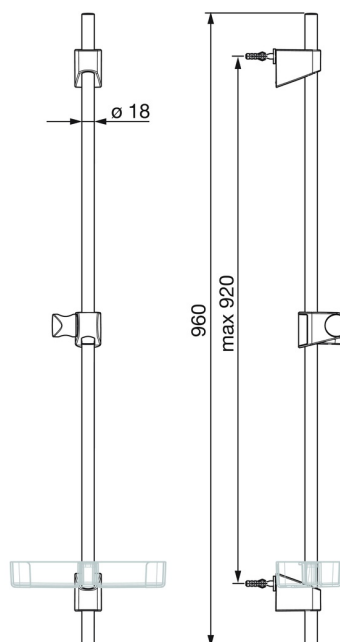

EAN: 4057304002557
static.hansa.com/44700300

- Řešení pro sprchy
- Příslušenství
- Montáž na zeď
- Chrom
- Sprchová tyč s nastavitelnou roztečí úchytů, Mýdelník

Technické údaje

Technické vlastnosti

Průměr	Ø 18 mm
Instalační šířka	max 920 mm
Délka/výška	960 mm

Náhradní díly

SP44780113

	Název	Kód
01	Jezdec sprchy	59914392
02	Vnitřní konzole	59914394