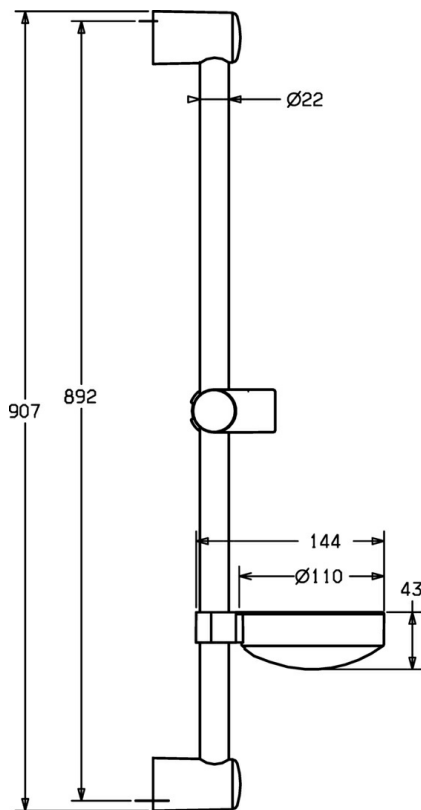

EAN: 4015474160941
static.hansa.com/44700200

- Riešenia pre sprchy
- Príslušenstvo
- Nástenná montáž

- Chróm
- Sprchová tyč s nastaviteľnou roztečou úchyto, Sprchová hadica (1750 mm), Mydelník
- Flexibilná dĺžka / Môže sa skrátiť

Technické údaje

Náhradné diely

SP44670110

	Názov	Kód
2	Vnútorná konzola Ukončené	59912599
3	Jazdec/nosič sprchy, d 22 mm	59912595
4	Ručná sprcha Ukončené	44610100
4	Ručná sprcha Ukončené	44630100
4	Ručná sprcha Ukončené	44620100
5	Sprchová hadica, L=1750	59912596
5.1	Tesniaci krúžok, d 21x12x2	59912304
7	Mydlovnička	59912598
N.I.	Antivandal krytka termostatu Ukončené	59913901
N.I.	Spacer sleeve Ukončené	59913951