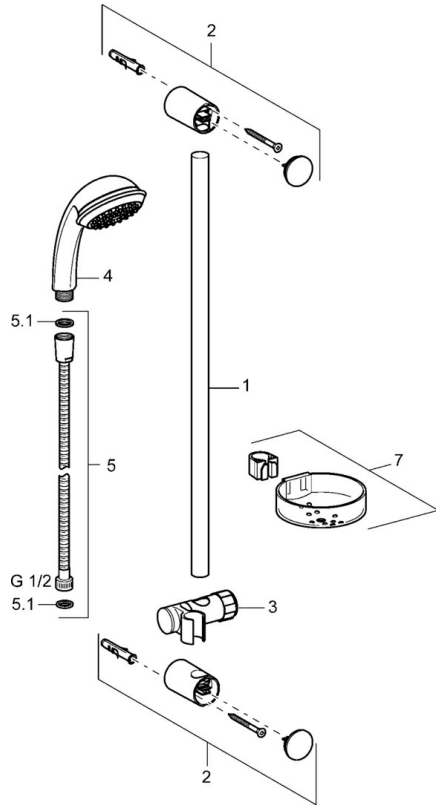

EAN: 4015474160941
static.hansa.com/44700200

- Riešenia pre sprchy
- Príslušenstvo
- Nástenná montáž

- Chróm
- Sprchová tyč s nastaviteľnou roztečou úchyto, Sprchová hadica (1750 mm), Mydelník
- Flexibilná dĺžka / Môže sa skrátiť

Technické údaje

Náhradné diely

SP44670110

	Názov	Kód
2	Vnútorná konzola Ukončené	59912599
3	Jazdec/nosič sprchy, d 22 mm	59912595
4	Ručná sprcha Ukončené	44610100
4	Ručná sprcha Ukončené	44630100
4	Ručná sprcha Ukončené	44620100
5	Sprchová hadica, L=1750	59912596
5.1	Tesniaci krúžok, d 21x12x2	59912304
7	Mydlovnička	59912598
N.I.	Antivandal krytka termostatu Ukončené	59913901
N.I.	Spacer sleeve Ukončené	59913951