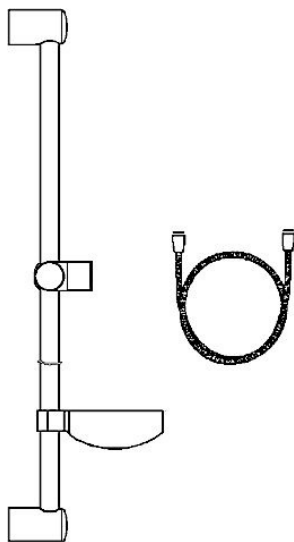

EAN: 4015474160941
static.hansa.com/44700200

- Riešenia pre sprchy
- Príslušenstvo
- Nástenná montáž

- Chróm
- Sprchová tyč s nastaviteľnou roztečou úchyto, Sprchová hadica (1750 mm), Mydelník
- Flexibilná dĺžka / Môže sa skrátiť

Technické údaje

Náhradné diely

SP44670110

	Názov	Kód
2	Vnútorná konzola Ukončené	59912599
3	Jazdec/nosič sprchy, d 22 mm	59912595
4	Ručná sprcha Ukončené	44610100
4	Ručná sprcha Ukončené	44630100
4	Ručná sprcha Ukončené	44620100
5	Sprchová hadica, L=1750	59912596
5.1	Tesniaci krúžok, d 21x12x2	59912304
7	Mydlovnička	59912598
N.I.	Antivandal krytka termostatu Ukončené	59913901
N.I.	Spacer sleeve Ukončené	59913951