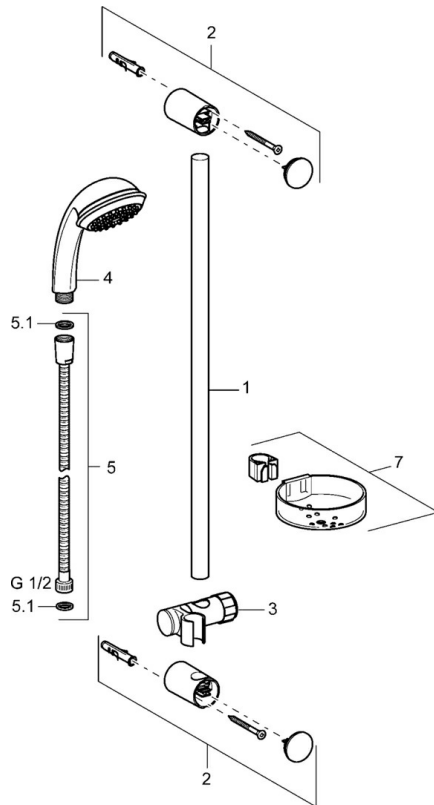

EAN: 4015474160941
static.hansa.com/44700200

- Douche oplossingen
- Hulpuitrustingen
- Wandmontage
- Chroom
- Verstelbare bevestiging glijstang, Doucheslang (1750 mm), Zeepschaal
- Kan worden ingekort

Technische gegevens

Reserveonderdelen

SP44670110

	Naam	Code
2	Muursteen Chrom Stopgezet	59912599
3	Schuifstuk, d 22 mm	59912595
4	Handdouche Chrom Stopgezet	44610100
4	Handdouche Chrom Stopgezet	44630100
4	Handdouche Chrom Stopgezet	44620100
5	Doucheslang, L=1750 Chrom	59912596
5.1	Afdichtring, d 21x12x2	59912304
7	Zeepschaal	59912598
N.I.	Beschermingskapje Stopgezet	59913901
N.I.	Spacer sleeve Stopgezet	59913951