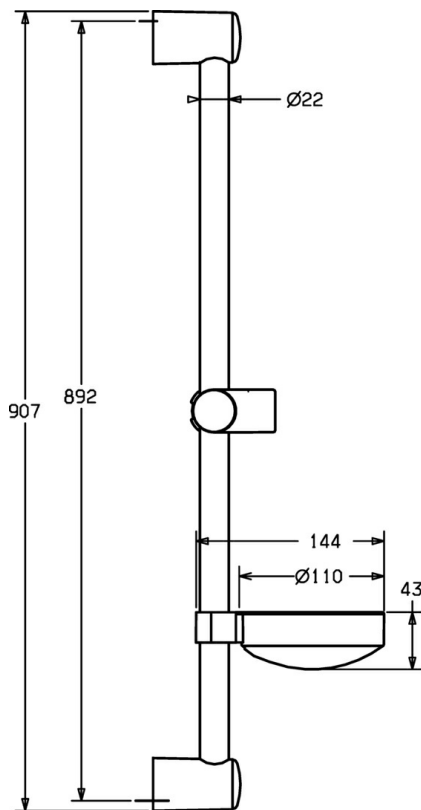

EAN: 4015474160941
static.hansa.com/44700200

- Douche oplossingen
- Hulpuitrustingen
- Wandmontage
- Chroom
- Verstelbare bevestiging glijstang, Doucheslang (1750 mm), Zeepschaal
- Kan worden ingekort

Technische gegevens

Reserveonderdelen

SP44670110

	Naam	Code
2	Muursteen Chrom Stopgezet	59912599
3	Schuifstuk, d 22 mm	59912595
4	Handdouche Chrom Stopgezet	44610100
4	Handdouche Chrom Stopgezet	44630100
4	Handdouche Chrom Stopgezet	44620100
5	Doucheslang, L=1750 Chrom	59912596
5.1	Afdichtring, d 21x12x2	59912304
7	Zeepschaal	59912598
N.I.	Beschermingskapje Stopgezet	59913901
N.I.	Spacer sleeve Stopgezet	59913951