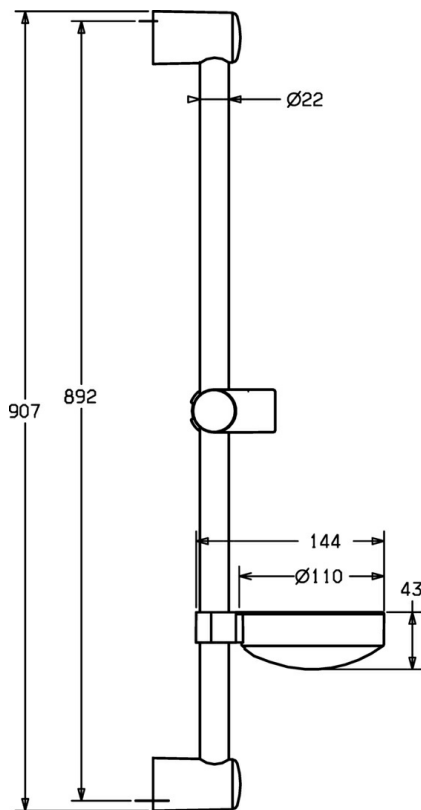

EAN: 4015474160941
static.hansa.com/44700200

- Soluzioni doccia
- Accessori
- Montaggio a parete
- Cromo
- Supporto regolabile dell'asta doccia, Flessibile doccia (1750 mm), Portasapone
- Tubo accorciabile

Dati tecnici

Parti di ricambio

SP44670110

	Nome	Codice
2	Supporto murale Cromo Fuori produzione	59912599
3	Cursore per asta doccia, d 22 mm	59912595
4	Doccetta Cromo Fuori produzione	44610100
4	Doccetta Cromo Fuori produzione	44630100
4	Doccetta Cromo Fuori produzione	44620100
5	Flessibile doccia, L=1750 Cromo	59912596
5.1	L'anello di tenuta, d 21x12x2	59912304
7	Portasapone	59912598
N.I.	Protezione Fuori produzione	59913901
N.I.	Adattatore Fuori produzione	59913951