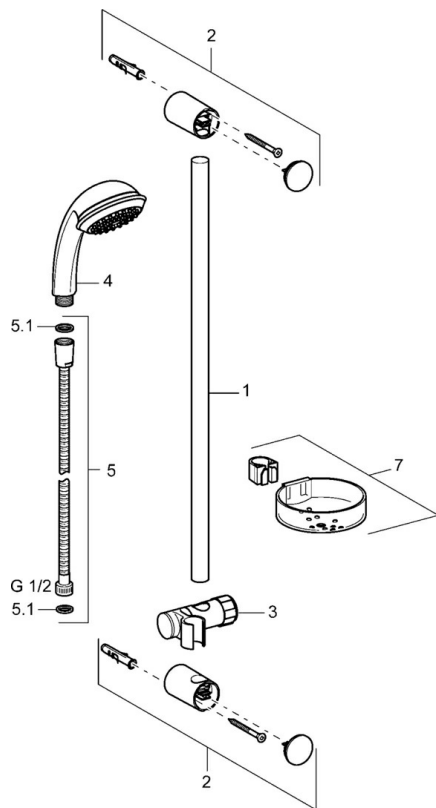

EAN: 4015474160941
static.hansa.com/44700200

- Soluzioni doccia
- Accessori
- Montaggio a parete
- Cromo
- Supporto regolabile dell'asta doccia, Flessibile doccia (1750 mm), Portasapone
- Tubo accorciabile

Dati tecnici

Parti di ricambio

SP44670110

	Nome	Codice
2	Supporto murale Cromo Fuori produzione	59912599
3	Cursore per asta doccia, d 22 mm	59912595
4	Doccetta Cromo Fuori produzione	44610100
4	Doccetta Cromo Fuori produzione	44630100
4	Doccetta Cromo Fuori produzione	44620100
5	Flessibile doccia, L=1750 Cromo	59912596
5.1	L'anello di tenuta, d 21x12x2	59912304
7	Portasapone	59912598
N.I.	Protezione Fuori produzione	59913901
N.I.	Adattatore Fuori produzione	59913951