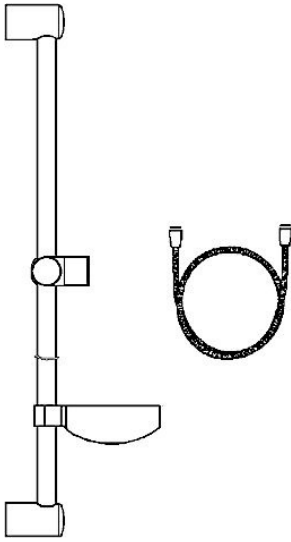

EAN: 4015474160941
static.hansa.com/44700200

- Dusche
- Zubehör
- Wandmontage
- Chrom
- Verstellbare Brausestangehalterung, Brauseschlauch (1750 mm), Seifenschale
- Kürzbar

Technische Daten

Ersatzteile

SP44670110

| | Name | Art.-Nr. |
|------|-----------------------------|----------|
| 2 | Wandbefestigung Ausgelaufen | 59912599 |
| 3 | Schieber, d 22 mm | 59912595 |
| 4 | Handbrause Ausgelaufen | 44610100 |
| 4 | Handbrause Ausgelaufen | 44630100 |
| 4 | Handbrause Ausgelaufen | 44620100 |
| 5 | Schlauch, L=1750 | 59912596 |
| 5.1 | Dichtungsring, d 21x12x2 | 59912304 |
| 7 | Seifenschale | 59912598 |
| N.I. | Schutzkappe Ausgelaufen | 59913901 |
| N.I. | Distanzhülse Ausgelaufen | 59913951 |