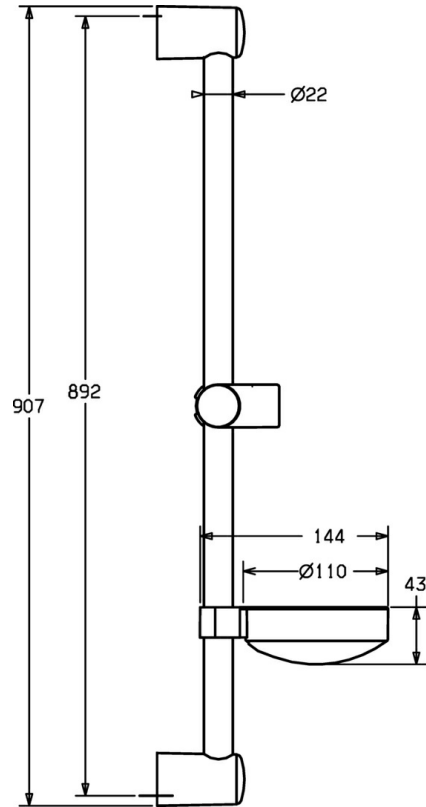

EAN: 4015474160941
static.hansa.com/44700200

- Dusche
- Zubehör
- Wandmontage
- Chrom
- Verstellbare Brausestangehalterung, Brauseschlauch (1750 mm), Seifenschale
- Kürzbar

Technische Daten

Ersatzteile

SP44670110

| | Name | Art.-Nr. |
|------|-----------------------------|----------|
| 2 | Wandbefestigung Ausgelaufen | 59912599 |
| 3 | Schieber, d 22 mm | 59912595 |
| 4 | Handbrause Ausgelaufen | 44610100 |
| 4 | Handbrause Ausgelaufen | 44630100 |
| 4 | Handbrause Ausgelaufen | 44620100 |
| 5 | Schlauch, L=1750 | 59912596 |
| 5.1 | Dichtungsring, d 21x12x2 | 59912304 |
| 7 | Seifenschale | 59912598 |
| N.I. | Schutzkappe Ausgelaufen | 59913901 |
| N.I. | Distanzhülse Ausgelaufen | 59913951 |