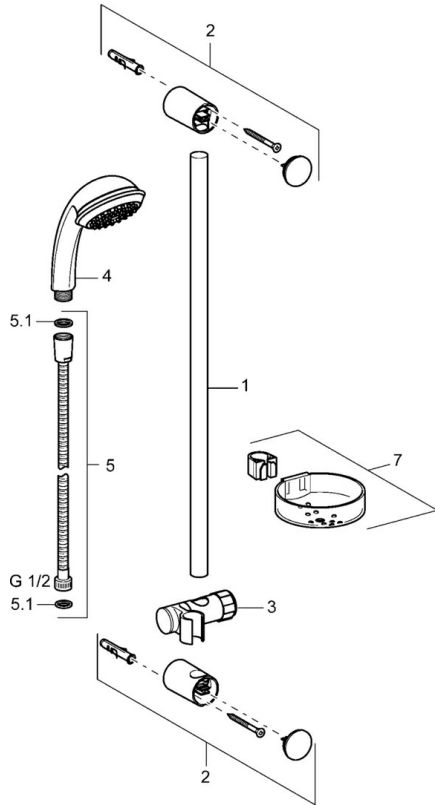

EAN: 4015474160941
static.hansa.com/44700200

- Dusche
- Zubehör
- Wandmontage
- Chrom
- Verstellbare Brausestangehalterung, Brauseschlauch (1750 mm), Seifenschale
- Kürzbar

Technische Daten

Ersatzteile

SP44670110

| | Name | Art.-Nr. |
|------|-----------------------------|----------|
| 2 | Wandbefestigung Ausgelaufen | 59912599 |
| 3 | Schieber, d 22 mm | 59912595 |
| 4 | Handbrause Ausgelaufen | 44610100 |
| 4 | Handbrause Ausgelaufen | 44630100 |
| 4 | Handbrause Ausgelaufen | 44620100 |
| 5 | Schlauch, L=1750 | 59912596 |
| 5.1 | Dichtungsring, d 21x12x2 | 59912304 |
| 7 | Seifenschale | 59912598 |
| N.I. | Schutzkappe Ausgelaufen | 59913901 |
| N.I. | Distanzhülse Ausgelaufen | 59913951 |