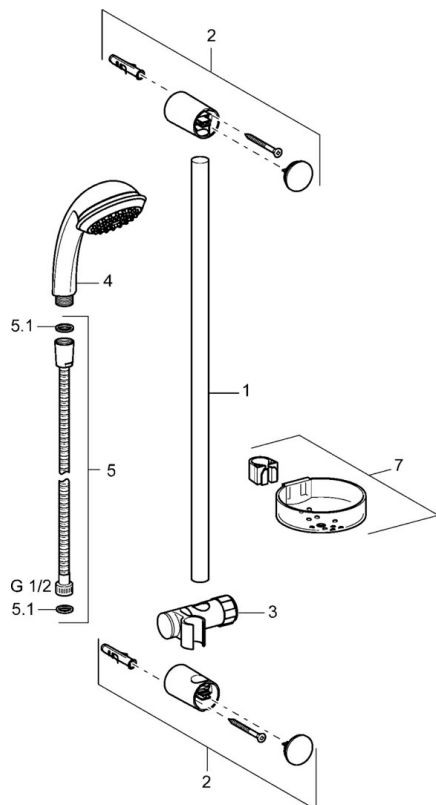

EAN: 4015474160941
static.hansa.com/44700200

- Řešení pro sprchy
- Příslušenství
- Montáž na zeď
- Chrom
- Sprchová tyč s nastavitelnou roztečí úchytů, Sprchová hadice (1750 mm), Mýdelník
- Flexibilní délka / Lze zkrátit

Technické údaje

Náhradní díly

SP44670110

	Název	Kód
2	Vnitřní konzole Ukončeno	59912599
3	Jezdec sprchy, d 22 mm	59912595
4	Ruční sprcha Ukončeno	44610100
4	Ruční sprcha Ukončeno	44630100
4	Ruční sprcha Ukončeno	44620100
5	Sprchová hadice, L=1750	59912596
5.1	Těsnící kroužek, d 21x12x2	59912304
7	Mýdelník	59912598
N.I.	Antivandal krytka termostatu Ukončeno	59913901
N.I.	Distanční pouzdro Ukončeno	59913951