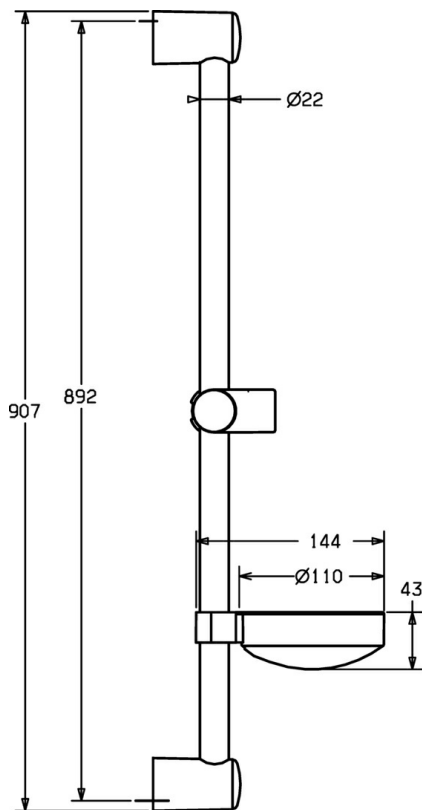

EAN: 4015474160941
static.hansa.com/44700200

- Řešení pro sprchy
- Příslušenství
- Montáž na zeď
- Chrom
- Sprchová tyč s nastavitelnou roztečí úchytů, Sprchová hadice (1750 mm), Mýdelník
- Flexibilní délka / Lze zkrátit

Technické údaje

Náhradní díly

SP44670110

	Název	Kód
2	Vnitřní konzole Ukončeno	59912599
3	Jezdec sprchy, d 22 mm	59912595
4	Ruční sprcha Ukončeno	44610100
4	Ruční sprcha Ukončeno	44630100
4	Ruční sprcha Ukončeno	44620100
5	Sprchová hadice, L=1750	59912596
5.1	Těsnící kroužek, d 21x12x2	59912304
7	Mýdelník	59912598
N.I.	Antivandal krytka termostatu Ukončeno	59913901
N.I.	Distanční pouzdro Ukončeno	59913951