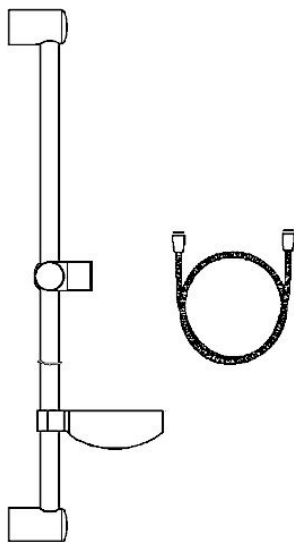

EAN: 4015474160941
static.hansa.com/44700200

- Řešení pro sprchy
- Příslušenství
- Montáž na zeď
- Chrom
- Sprchová tyč s nastavitelnou roztečí úchytů, Sprchová hadice (1750 mm), Mýdelník
- Flexibilní délka / Lze zkrátit

Technické údaje

Náhradní díly

SP44670110

	Název	Kód
2	Vnitřní konzole Ukončeno	59912599
3	Jezdec sprchy, d 22 mm	59912595
4	Ruční sprcha Ukončeno	44610100
4	Ruční sprcha Ukončeno	44630100
4	Ruční sprcha Ukončeno	44620100
5	Sprchová hadice, L=1750	59912596
5.1	Těsnící kroužek, d 21x12x2	59912304
7	Mýdelník	59912598
N.I.	Antivandal krytka termostatu Ukončeno	59913901
N.I.	Distanční pouzdro Ukončeno	59913951