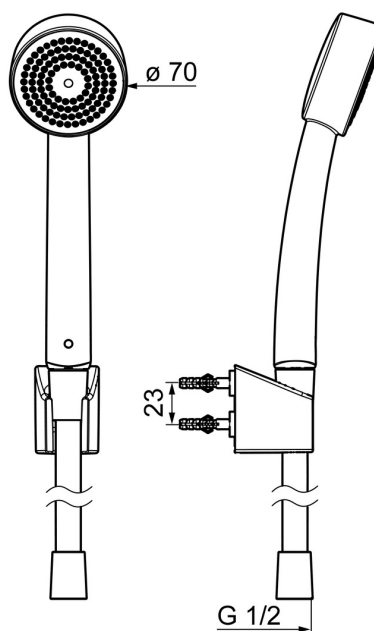

EAN: 4057304005640
static.hansa.com/44681113

- Riešenia pre sprchy
- Nástenná montáž
- Chróm
- Ručná sprcha, Držiak sprchy, Sprchová hadica (1500 mm), Technológia proti usadeninám (ľahko sa čistí)
- Relaxačný - jemný prúd vody, príjemný pre celé telo
- 1-prúdová

Technické údaje

Vlastnosti prietoku

Prietok pri tlaku 3 bar (s ovládačom prietoku) **6.6 l/min**

Technické vlastnosti

Dodávka teplej vody **max. +65°C**
Pracovný tlak **0.5-5 bar**
Spojovacia veľkosť **G1/2**
Materiál **Kompozit**