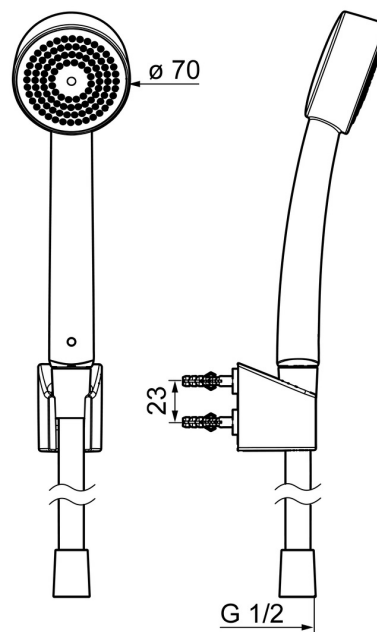

EAN: 4057304005640  
[static.hansa.com/44681113](https://static.hansa.com/44681113)

- Douche oplossingen
- Wandmontage
- Chroom
- Handdouche, Douchehouder, Doucheslang (1500 mm), Beschermtechnologie tegen kalkaanslag
- Ontspannend – zachte waterstroom, aangenaam voor het hele lichaam
- 1-stralig

### Doorstromingseigenschappen

Doorstroomhoeveelheid bij 3 bar (met debietregelaar) **6.6 l/min**

### Technische eigenschappen

Warmwatertoevoer **max. +65°C**  
Werkdruk **0.5-5 bar**  
Aansluitmaat **G1/2**  
Materiaal **Composite**