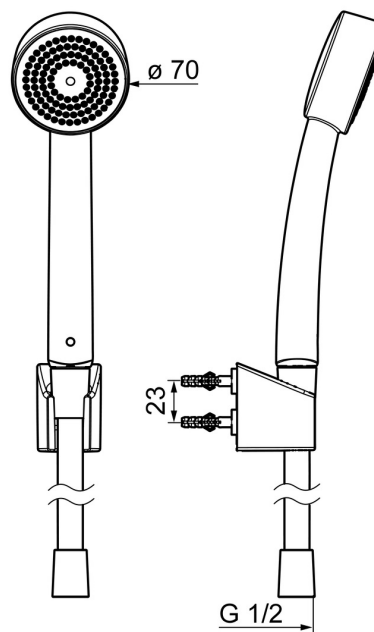

EAN: 4057304005640
static.hansa.com/44681113

- Soluzioni doccia
- Montaggio a parete
- Cromo
- Doccetta a mano, Supporto doccetta, Flessibile doccia (1500 mm), Tecnologia di protezione anticalcare
- Rilassante - Getto d'acqua morbido, piacevole per tutto il corpo
- 1 getto

Dati tecnici

Caratteristiche flusso

Portata 3 bar (con limitatore di flusso) **6.6 l/min**

Caratteristiche tecniche

Fornitura di acqua calda **max. +65°C**
Pressione di esercizio **0.5-5 bar**
Misura della connessione **G1/2**
Materiale **Composite**