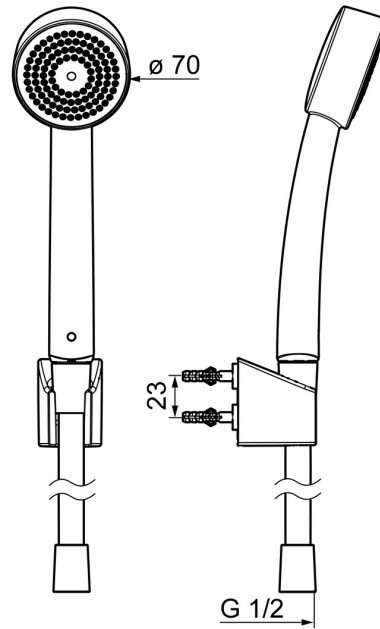

EAN: 4057304005640
static.hansa.com/44681113

- Dusche
- Wandmontage
- Chrom
- Handbrause, Brausehalter, Brauseschlauch (1500 mm), Anti-Kalk-Technik
- Entspannend - Sanfter Wasserstrahl, angenehm für den ganzen Körper
- 1-strahlig

Technische Daten

Durchflusseigenschaften

Durchfluss bei 3 bar (mit Durchflussregler) **6.6 l/min**

Technische Eigenschaften

Warmwasserversorgung **max. +65°C**
Arbeitsdruck **0.5-5 bar**
Anschlussgröße **G1/2**
Werkstoff **Verbundwerkstoff**