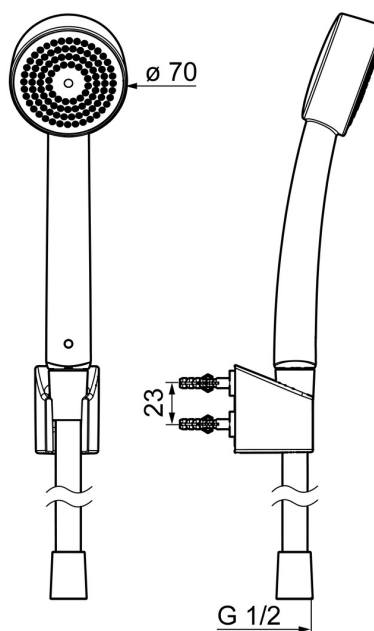

EAN: 4057304005640
static.hansa.com/44681113

- Řešení pro sprchy
- Montáž na zeď
- Chrom
- Ruční sprcha, Držák sprchy, Sprchová hadice (1500 mm), Technologie proti usazeninám (snadno se čistí)
- Relaxační - Jemný proud vody, příjemný pro celé tělo
- 1 proud

Technické údaje

Vlastnosti průtoku

Průtokové množství při 3 bar (s regulátorem průtoku) **6.6 l/min**

Technické vlastnosti

Zdroj teplé vody **max. +65°C**
Pracovní tlak **0.5-5 bar**
Velikost přípojky **G1/2**
Materiál **Kompozit**