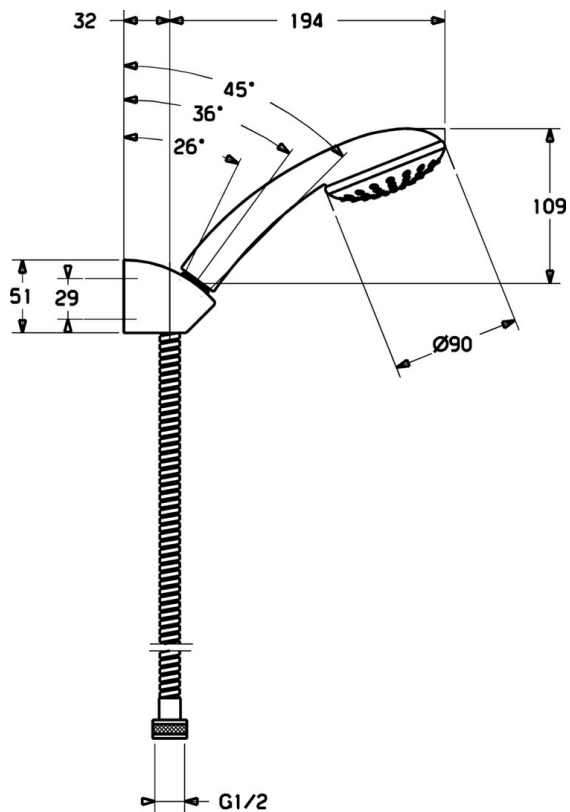

EAN: 4015474160965
static.hansa.com/44680280

- Riešenia pre sprchy
- Nástenná montáž
- Chróm
- Filter, filtre na nečistoty

Technické údaje

Technické vlastnosti

Dodávka teplej vody
 Pracovný tlak

max. +65°C
 0.5-5 bar

Náhradné diely

SP44680280

	Názov	Kód
N.I.	Ručná sprcha Ukončené	44630100
N.I.	Sprchová hadica, L=1250 Ukončené	59911863
N.I.	Držiak spršky Ukončené	59913043