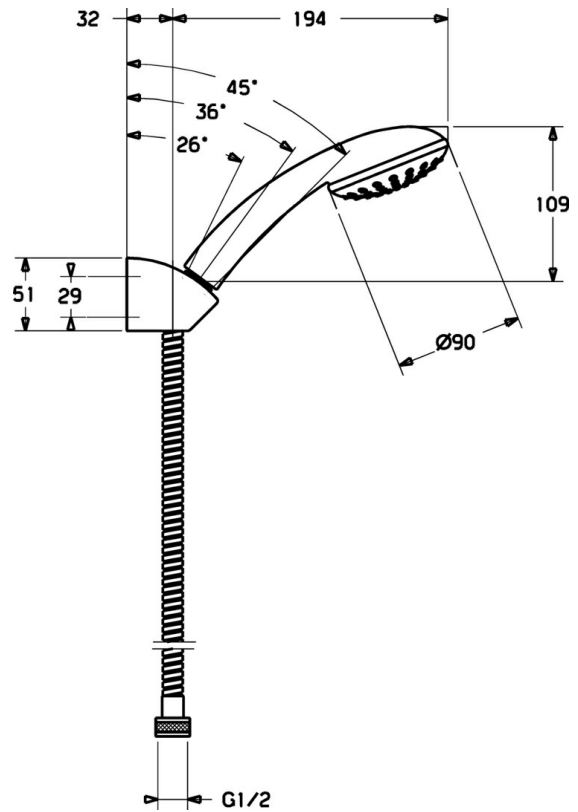

EAN: 4015474160965  
[static.hansa.com/44680280](https://static.hansa.com/44680280)

- Douche oplossingen
- Wandmontage
- Chroom
- Vuilfilter(s)

### Technische eigenschappen

Warmwatertoevoer	max. +65°C
Werkdruk	0.5-5 bar

### SP44680280

---

	<b>Naam</b>	<b>Code</b>
N.I.	Handdouche Chrom Stopgezet	44630100
N.I.	Doucheslang, L=1250 Chrom Stopgezet	59911863
N.I.	Muurhanger Stopgezet	59913043