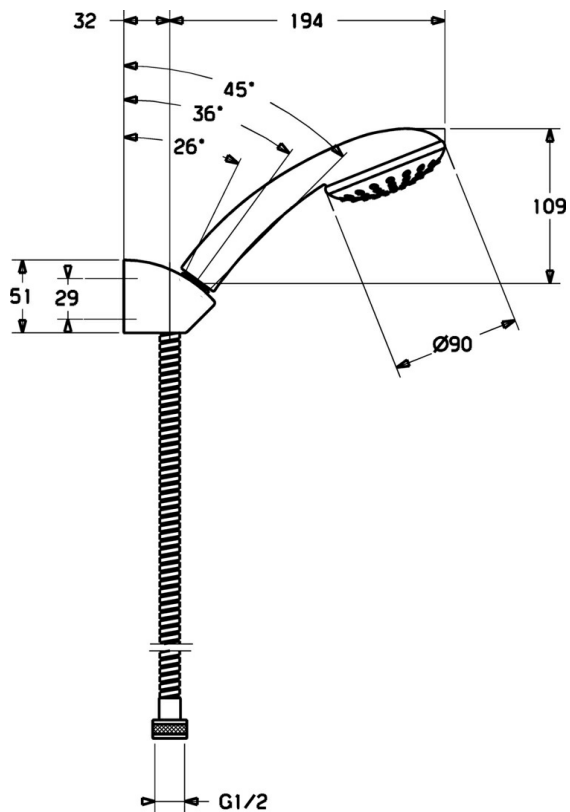

EAN: 4015474160965
static.hansa.com/44680280

- Soluzioni doccia
- Cromo
- Montaggio a parete
- Filtro/i anti-impurità

Dati tecnici

Caratteristiche tecniche

Fornitura di acqua calda	max. +65°C
Pressione di esercizio	0.5-5 bar

Parti di ricambio

SP44680280

	Nome	Codice
N.I.	Doccetta Cromo Fuori produzione	44630100
N.I.	Flessibile doccia, L=1250 Cromo Fuori produzione	59911863
N.I.	Hanger Fuori produzione	59913043