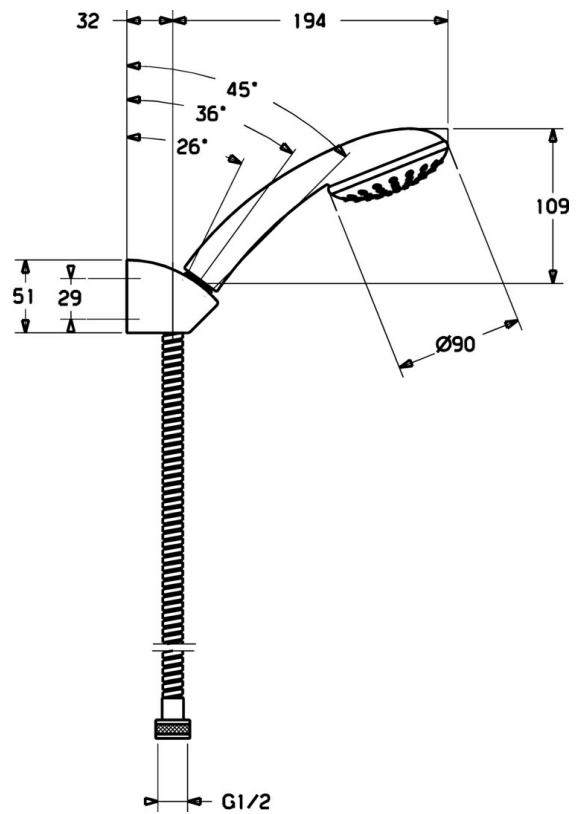

EAN: 4015474160965
static.hansa.com/44680280

- Solutions de douche
- Montage mural
- Chrome
- Filtre(s) à impuretés

Caractéristiques techniques

Caractéristiques techniques

Alimentation en eau chaude	max. +65°C
Pression de service	0.5-5 bar

Pièces de rechange

SP44680280

	Nom	Code
N.I.	Douchette Arrêté	44630100
N.I.	Flexible, L=1250 Arrêté	59911863
N.I.	Support mural Arrêté	59913043