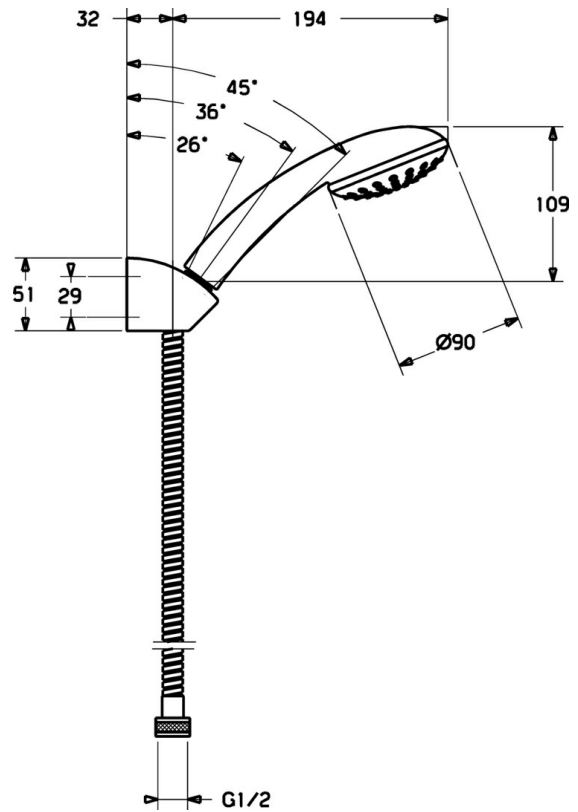

EAN: 4015474160965
static.hansa.com/44680280

- Dusche
- Wandmontage
- Chrom
- Schmutzfilter

Technische Daten

Technische Eigenschaften

Warmwasserversorgung	max. +65°C
Arbeitsdruck	0.5-5 bar

Ersatzteile

SP44680280

	Name	Art.-Nr.
N.I.	Handbrause Ausgelaufen	44630100
N.I.	Brauseschlauch, L=1250 Ausgelaufen	59911863
N.I.	Wandhalter Ausgelaufen	59913043