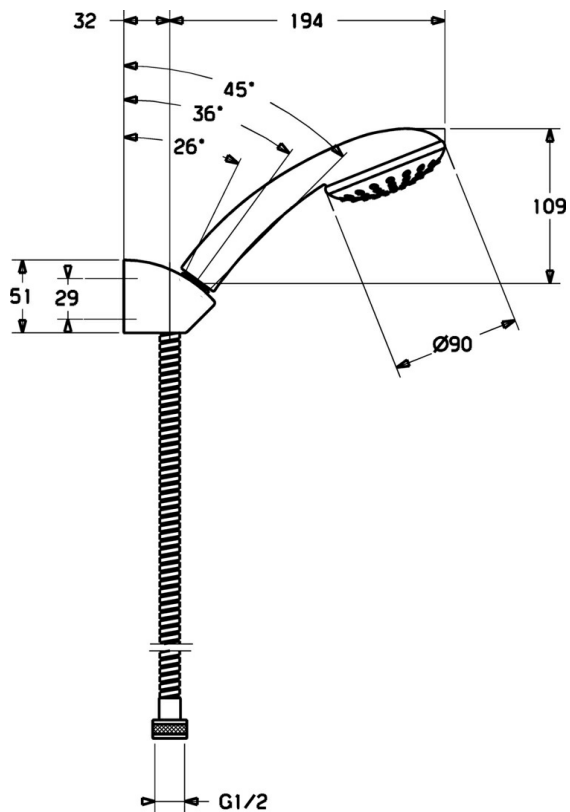

EAN: 4015474160965
static.hansa.com/44680280

- Řešení pro sprchy
- Montáž na zeď
- Chrom
- Filtr(y) na nečistoty

Technické údaje

Technické vlastnosti

Zdroj teplé vody	max. +65°C
Pracovní tlak	0.5-5 bar

Náhradní díly

SP44680280

	Název	Kód
N.I.	Ruční sprcha Ukončeno	44630100
N.I.	Sprchová hadice, L=1250 Ukončeno	59911863
N.I.	Háček Ukončeno	59913043