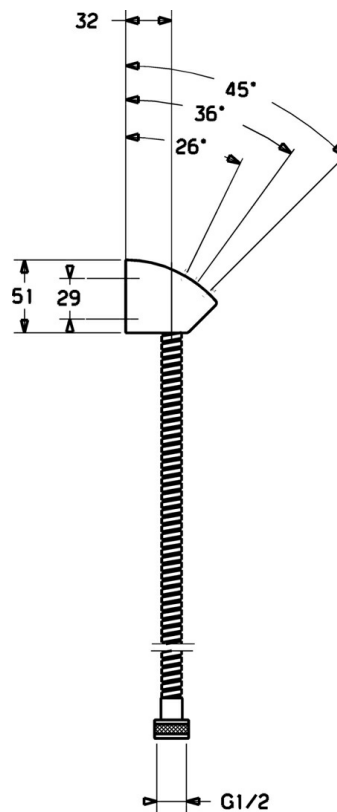

EAN: 4015474160972
static.hansa.com/44680200

- Príslušenstvo
- Chróm
- Držiak sprchy

Technické údaje

Technické vlastnosti

| | |
|--------------------|----------|
| Spojovacia veľkosť | G1/2 |
| Dĺžka / Výška | 1250 mm |
| Materiál | Kompozit |

Predpisy

| | |
|----------|---------|
| Norma EN | EN 1113 |
|----------|---------|

Náhradné diely

SP44680200

| | Názov | Kód |
|------|----------------------------------|------------|
| N.I. | Sprchová hadica, L=1250 Ukončené | 59911863 |
| N.I. | Držiak spršky Ukončené | 59913043 |