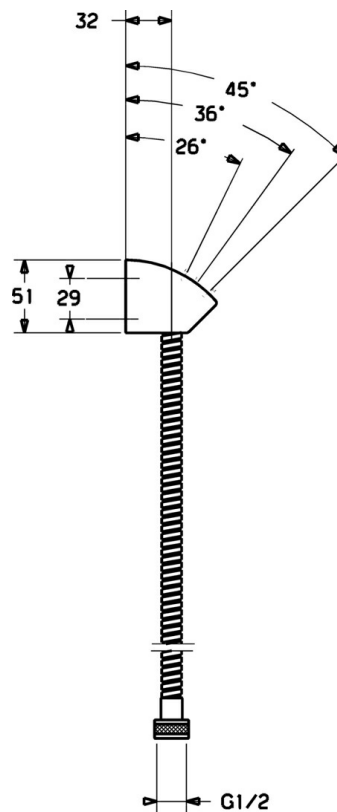

Technische gegevens

Technische eigenschappen

Aansluitmaat	G1/2
Lengte / Hoogte	1250 mm
Materiaal	Composite

Voorschriften

EN-norm	EN 1113