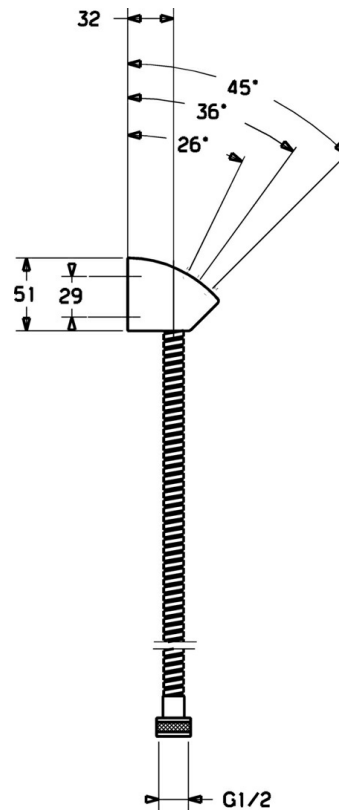

EAN: 4015474160972
static.hansa.com/44680200

- Accessori
- Cromo
- Supporto doccetta

Dati tecnici

Caratteristiche tecniche

Misura della connessione	G1/2
Lunghezza / altezza	1250 mm
Materiale	Composite

Norme

Standard EN	EN 1113
-------------	----------------

Parti di ricambio

SP44680200

	Nome	Codice
N.I.	Flessibile doccia, L=1250 Cromo Fuori produzione	59911863
N.I.	Hanger Fuori produzione	59913043