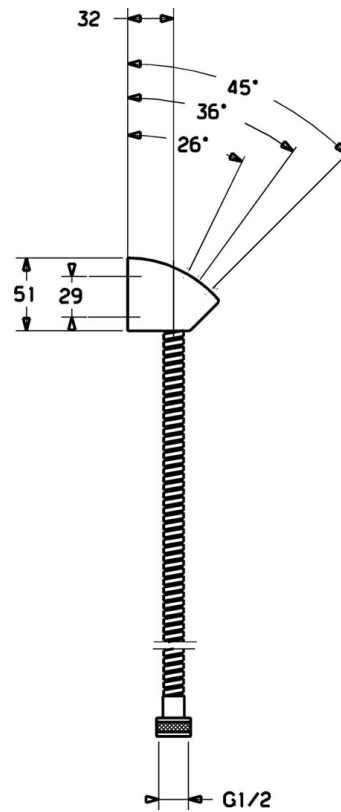

EAN: 4015474160972  
[static.hansa.com/44680200](http://static.hansa.com/44680200)

- Zubehör
- Chrom
- Brausehalter

### Technische Eigenschaften

Anschlussgröße	<b>G1/2</b>
Länge / Höhe	<b>1250 mm</b>
Werkstoff	<b>Verbundwerkstoff</b>

### SP44680200

---

	<b>Name</b>	<b>Art.-Nr.</b>
N.I.	Brauseschlauch, L=1250 Ausgelaufen	59911863
N.I.	Wandhalter Ausgelaufen	59913043