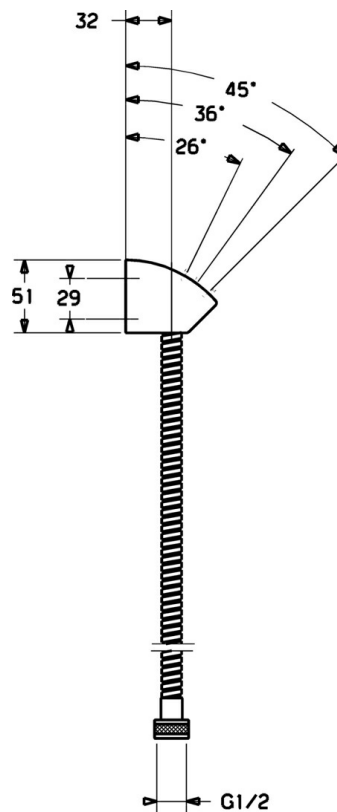

EAN: 4015474160972
static.hansa.com/44680200

- Příslušenství
- Chrom
- Držák sprchy

Technické údaje

Technické vlastnosti

Velikost přípojky	G1/2
Délka/výška	1250 mm
Materiál	Kompozit

Předpisy

Norma EN	EN 1113
----------	----------------

Náhradní díly

SP44680200

	Název	Kód
N.I.	Sprchová hadice, L=1250 Ukončeno	59911863
N.I.	Háček Ukončeno	59913043