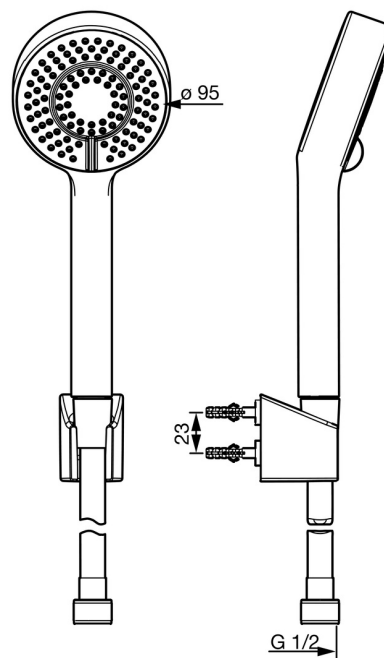

EAN: 4057304015854  
[static.hansa.com/4468013333](http://static.hansa.com/4468013333)

- Riešenia pre sprchy
- Nástenná montáž
- Čierna matná
- Ručná sprcha, Eco regulácia prietoku vody, Držiak sprchy, Technológia proti usadeninám (ľahko sa čistí), Sprchová hadica (1500 mm)
- Normálny – Rovnomerný a jemný prúd vody, Osviežujúci – Silný prúd vody, aktivuje a osviežuje telo, Relaxačný – Jemný prúd vody, príjemný pre celé telo
- 3-prúdová

### Technické vlastnosti

Dodávka teplej vody	<b>max. +65°C</b>
Pracovný tlak	<b>0.5-5 bar</b>
Spojovacia veľkosť	<b>G1/2</b>
Materiál	<b>Kompozit</b>