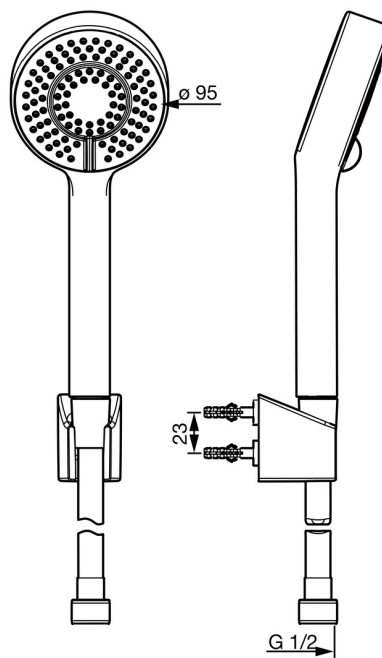

EAN: 4057304015854
static.hansa.com/4468013333

- Douche oplossingen
- Wandmontage
- Mat zwart

- Handdoucheset, Eco debiet control, Douchehouder, Beschermtechnologie tegen kalkaanslag, Doucheslang (1500 mm)
- Normaal – gelijkmatige en zachte waterstroom, Verkwickend – sterke waterstroom, activeert en verfrist het lichaam, Ontspannend – zachte waterstroom, aangenaam voor het hele lichaam
- 3-stralig

Technische gegevens

Doorstromingseigenschappen

Verlaagde doorstroomhoeveelheid bij 3 bar	9.0 l/min
Doorstroomhoeveelheid bij 3 bar	18.0 l/min
Doorstroomhoeveelheid bij 3 bar (met debietregelaar)	15.0 l/min

Technische eigenschappen

Warmwatertoevoer	max. +65°C
Werkdruk	0.5-5 bar
Aansluitmaat	G1/2
Materiaal	Composite

Voorschriften

EN-norm	EN 1112, EN 1113
---------	-------------------------

Toestemmingen en Verklaringen