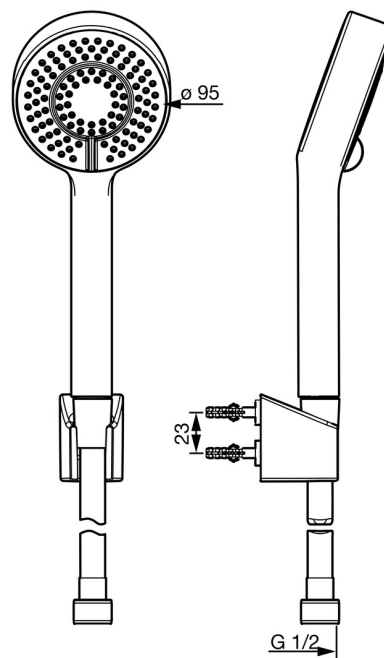

EAN: 4057304015854
static.hansa.com/4468013333

- Soluzioni doccia
 - Montaggio a parete
 - Nero opaco
- Doccetta a mano, Eco flow control, Supporto doccetta, Tecnologia di protezione anticalcare, Flessibile doccia (1500 mm)
 - Normale - Getto d'acqua uniforme e morbido, Rinfrescante - Forte getto d'acqua, attiva e rinfresca il corpo, Rilassante - Getto d'acqua morbido, piacevole per tutto il corpo
 - 3 getti

Dati tecnici

Caratteristiche flusso

Eco-flusso di portata a 3 bar	9.0 l/min
Portata 3 bar	18.0 l/min
Portata 3 bar (con limitatore di flusso)	15.0 l/min

Caratteristiche tecniche

Fornitura di acqua calda	max. +65°C
Pressione di esercizio	0.5-5 bar
Misura della connessione	G1/2
Materiale	Composite