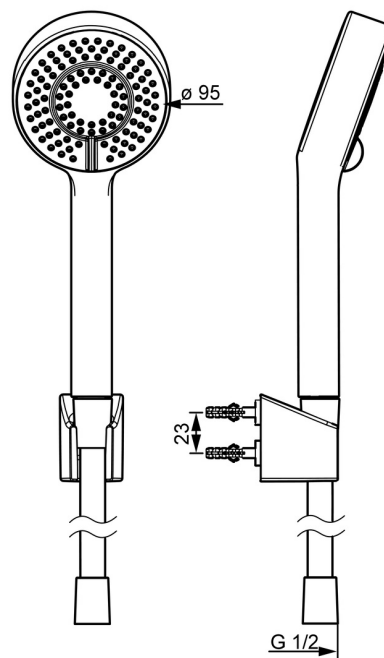

EAN: 4057304015854  
[static.hansa.com/4468013333](https://static.hansa.com/4468013333)

- Solutions de douche
- Montage mural
- Mat noir
- Douchette, Contrôle du débit Eco flow, Support de douchette, Technologie de protection anti calcaire, Flexible de douche (1500 mm)
- Classique – Jet d'eau régulier et doux, Rafraîchissant - Un jet d'eau puissant, qui active et rafraîchit le corps, Relaxant – Jet d'eau doux, agréable pour tout le corps
- 3 jets

### Caractéristiques de débit

Eco-débit à 3 bar	<b>9.0 l/min</b>
Débit à 3 bar	<b>18.0 l/min</b>
Débit à 3 bar (avec limiteur de débit)	<b>15.0 l/min</b>

### Caractéristiques techniques

Alimentation en eau chaude	<b>max. +65°C</b>
Pression de service	<b>0.5-5 bar</b>
Taille de raccord	<b>G1/2</b>
Matériau	<b>Composite</b>