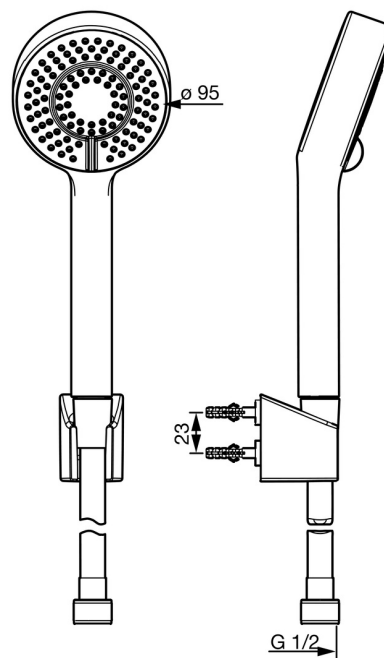

EAN: 4057304015854
static.hansa.com/4468013333

- Řešení pro sprchy
- Montáž na zeď
- Černá matná
- Ruční sprcha, Eco funkce pro omezení průtoku vody, Držák sprchy, Technologie proti usazeninám (snadno se čistí), Sprchová hadice (1500 mm)
- Normální - Rovnoměrný a jemný proud vody, Osvěžující - Silný proud vody, aktivuje a osvěžuje tělo, Relaxační - Jemný proud vody, příjemný pro celé tělo
- 3 proudy

Technické údaje

Vlastnosti průtoku

Úsporný průtok při 3 bar	9.0 l/min
Průtokové množství při 3 bar	18.0 l/min
Průtokové množství při 3 bar (s regulátorem průtoku)	15.0 l/min

Technické vlastnosti

Zdroj teplé vody	max. +65°C
Pracovní tlak	0.5-5 bar
Velikost přípojky	G1/2
Materiál	Kompozit