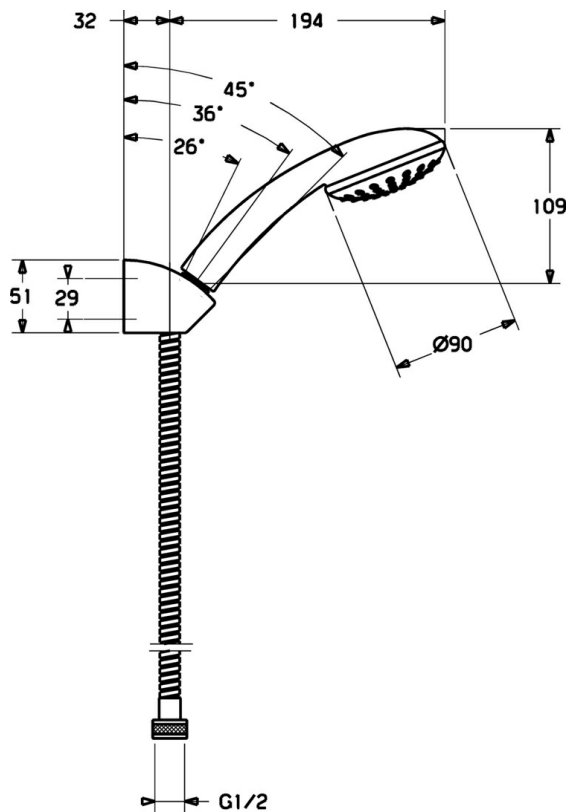

EAN: 4015474128026
static.hansa.com/44680120

- Riešenia pre sprchy
- Nástenná montáž
- Chróm
- Normálny – Rovnomerný a jemný prúd vody, Masáž – Silný prúd vody vďaka otočným tryskám
- Filter, filtre na nečistoty
- 2-prúdová

Technické údaje

Technické vlastnosti

Dodávka teplej vody	max. +65°C
Pracovný tlak	0.5-5 bar
Materiál	Kompozit

Predpisy

Norma EN	EN 1112
----------	---------

Náhradné diely

SP44680120

	Názov	Kód
N.I.	Ručná sprcha Ukončené	44620100
N.I.	Sprchová hadica, L=1250 Ukončené	59911863
N.I.	Držiak spršky Ukončené	59913043